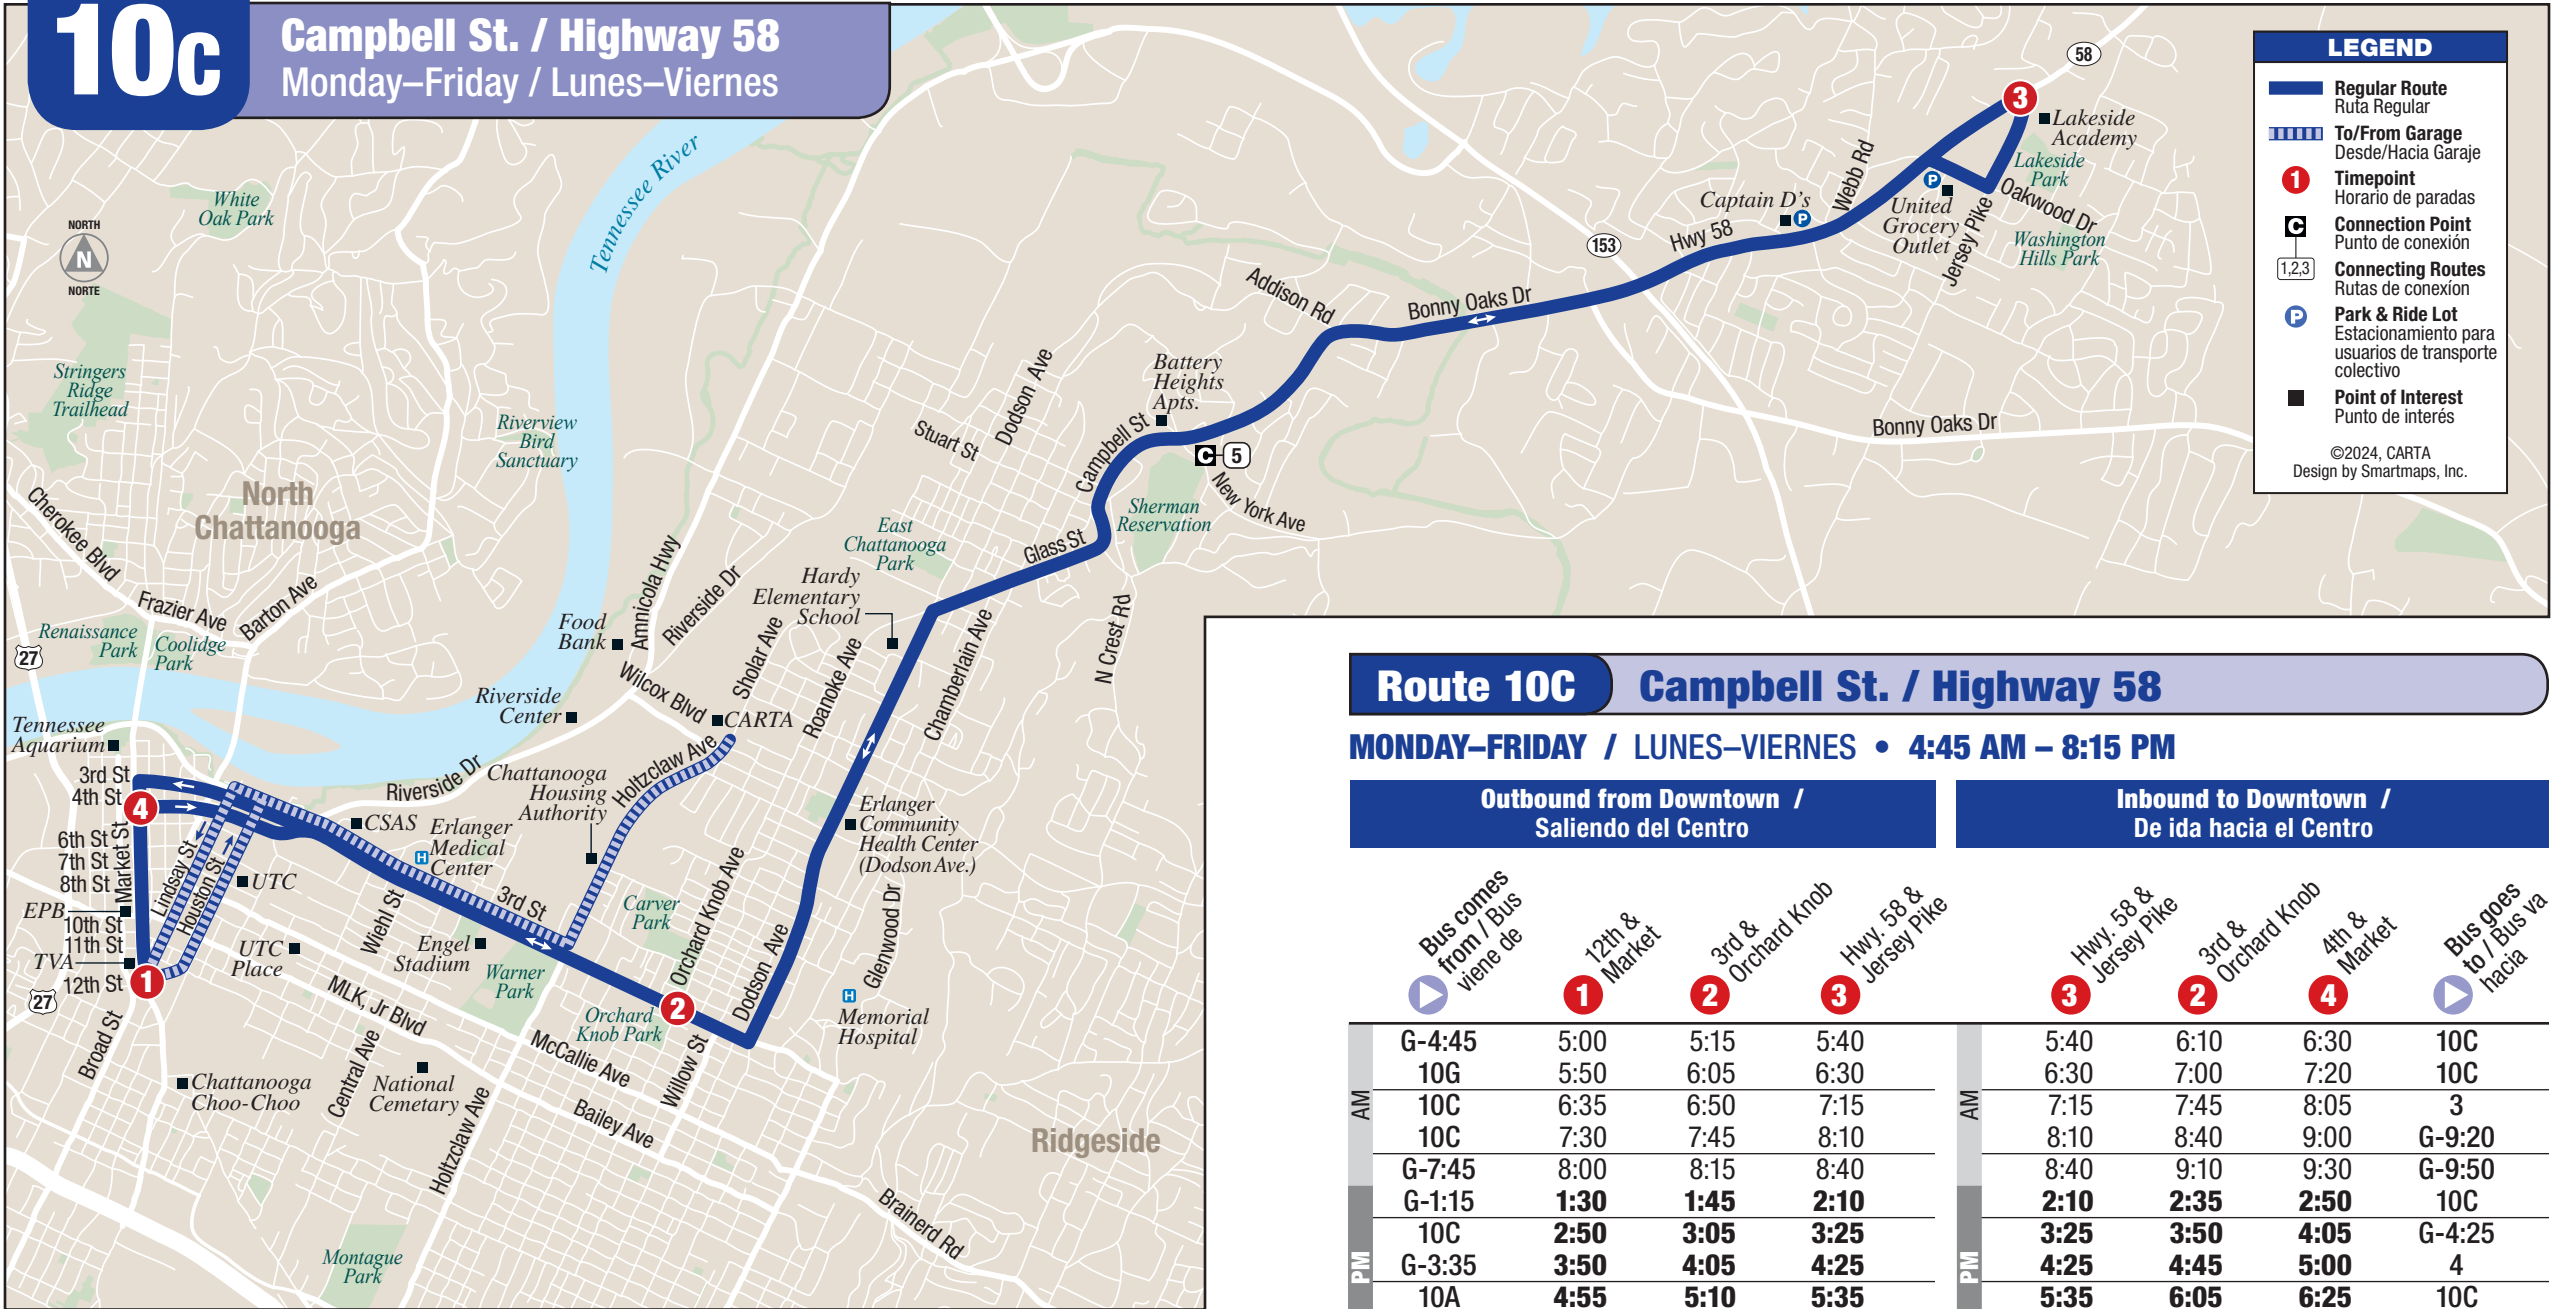

# 10c

## Campbell St. / Highway 58 Monday–Friday / Lunes–Viernes

### Route 10C Campbell St. / Highway 58

MONDAY–FRIDAY / LUNES–VIERNES • 4:45 AM – 8:15 PM

**Outbound from Downtown / Saliendo del Centro**      **Inbound to Downtown / De ida hacia el Centro**

	Bus comes from / Bus viene de	1 12th & Market	2 3rd & Orchard Knob	3 Hwy. 58 & Jersey Pike		3 Hwy. 58 & Jersey Pike	2 3rd & Orchard Knob	4 4th & Market	Bus goes to / Bus va hacia
AM	G-4:45	5:00	5:15	5:40		5:40	6:10	6:30	10C
	10G	5:50	6:05	6:30		6:30	7:00	7:20	10C
	10C	6:35	6:50	7:15		7:15	7:45	8:05	3
	10C	7:30	7:45	8:10		8:10	8:40	9:00	G-9:20
PM	G-7:45	8:00	8:15	8:40		8:40	9:10	9:30	G-9:50
	G-1:15	<b>1:30</b>	<b>1:45</b>	<b>2:10</b>		<b>2:10</b>	<b>2:35</b>	<b>2:50</b>	10C
	10C	<b>2:50</b>	<b>3:05</b>	<b>3:25</b>		<b>3:25</b>	<b>3:50</b>	<b>4:05</b>	G-4:25
	G-3:35	<b>3:50</b>	<b>4:05</b>	<b>4:25</b>		<b>4:25</b>	<b>4:45</b>	<b>5:00</b>	4
	10A	<b>4:55</b>	<b>5:10</b>	<b>5:35</b>		<b>5:35</b>	<b>6:05</b>	<b>6:25</b>	10C
	10C	<b>6:25</b>	<b>6:40</b>	<b>7:05</b>		<b>7:05</b>	<b>7:35</b>	<b>7:55</b>	G-8:15

G- Indicates when the bus leaves or arrives at the CARTA Garage. See To/From Garage routing on map. / Indica cuándo el bus sale o llega al garaje de CARTA. Ver en el mapa la ruta de servicio Desde/Hacia Garaje.