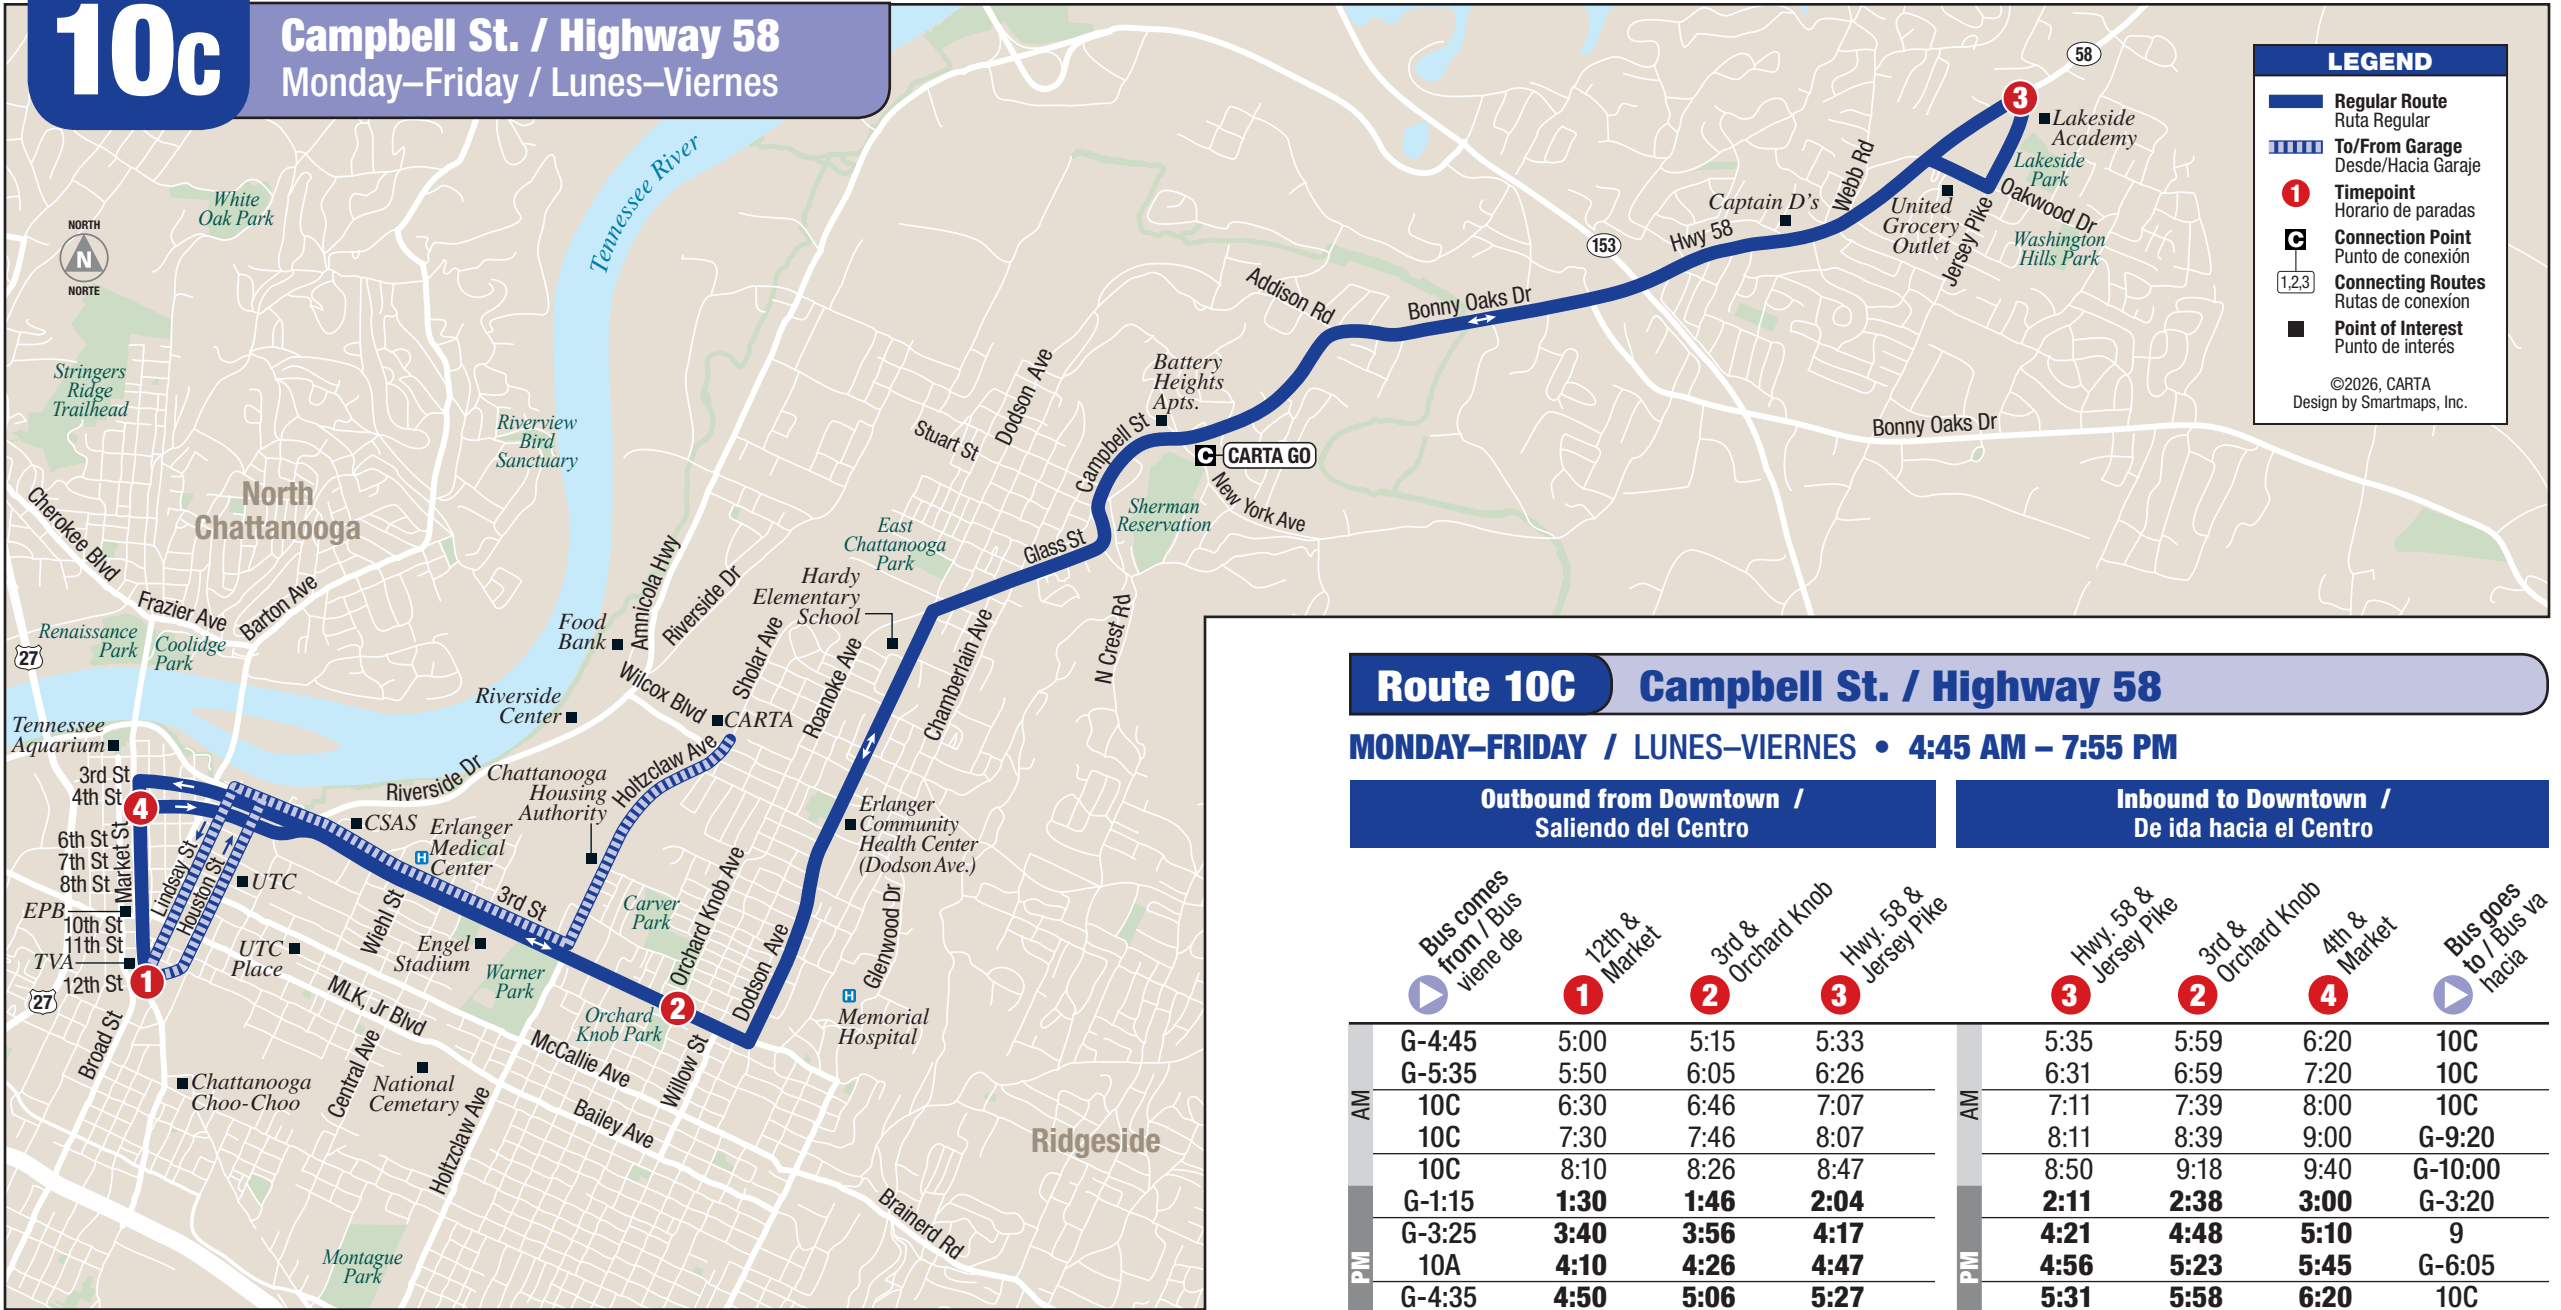

10c

Campbell St. / Highway 58 Monday–Friday / Lunes–Viernes

LEGEND

- Regular Route
Ruta Regular
- ▬▬▬ To/From Garage
Desde/Hacia Garaje
- 1** Timepoint
Horario de paradas
- C** Connection Point
Punto de conexión
- 1,2,3 Connecting Routes
Rutas de conexión
- Point of Interest
Punto de interés

©2026, CARTA
Design by Smartmaps, Inc.

Route 10C Campbell St. / Highway 58

MONDAY–FRIDAY / LUNES–VIERNES • 4:45 AM – 7:55 PM

Outbound from Downtown / Saliendo del Centro **Inbound to Downtown / De ida hacia el Centro**

	Bus comes from / Bus viene de	1 12th & Market	2 3rd & Orchard Knob	3 Hwy. 58 & Jersey Pike	3 Hwy. 58 & Jersey Pike	2 3rd & Orchard Knob	4 4th & Market	Bus goes to / Bus hacia
AM	G-4:45	5:00	5:15	5:33	5:35	5:59	6:20	10C
	G-5:35	5:50	6:05	6:26	6:31	6:59	7:20	10C
	10C	6:30	6:46	7:07	7:11	7:39	8:00	10C
	10C	7:30	7:46	8:07	8:11	8:39	9:00	G-9:20
	10C	8:10	8:26	8:47	8:50	9:18	9:40	G-10:00
PM	G-1:15	1:30	1:46	2:04	2:11	2:38	3:00	G-3:20
	G-3:25	3:40	3:56	4:17	4:21	4:48	5:10	9
	10A	4:10	4:26	4:47	4:56	5:23	5:45	G-6:05
	G-4:35	4:50	5:06	5:27	5:31	5:58	6:20	10C
	10C	*6:30	6:43	7:01	7:12	7:36	7:55	4

HOLIDAY SERVICE: Route not in service on Saturdays, Sundays, New Year’s Day, Dr. Martin Luther King, Jr. Day, Memorial Day, Juneteenth, Independence Day, Labor Day, Thanksgiving Day and Christmas Day. / **HORARIO EN DÍAS FESTIVOS:** No hay ruta los sábados, domingos, Año Nuevo, Día de Dr. Martin Luther King, Jr., Día de los Caídos, Juneteenth, Día de la Independencia, Día del Trabajo, Día de Acción de Gracias y Navidad.