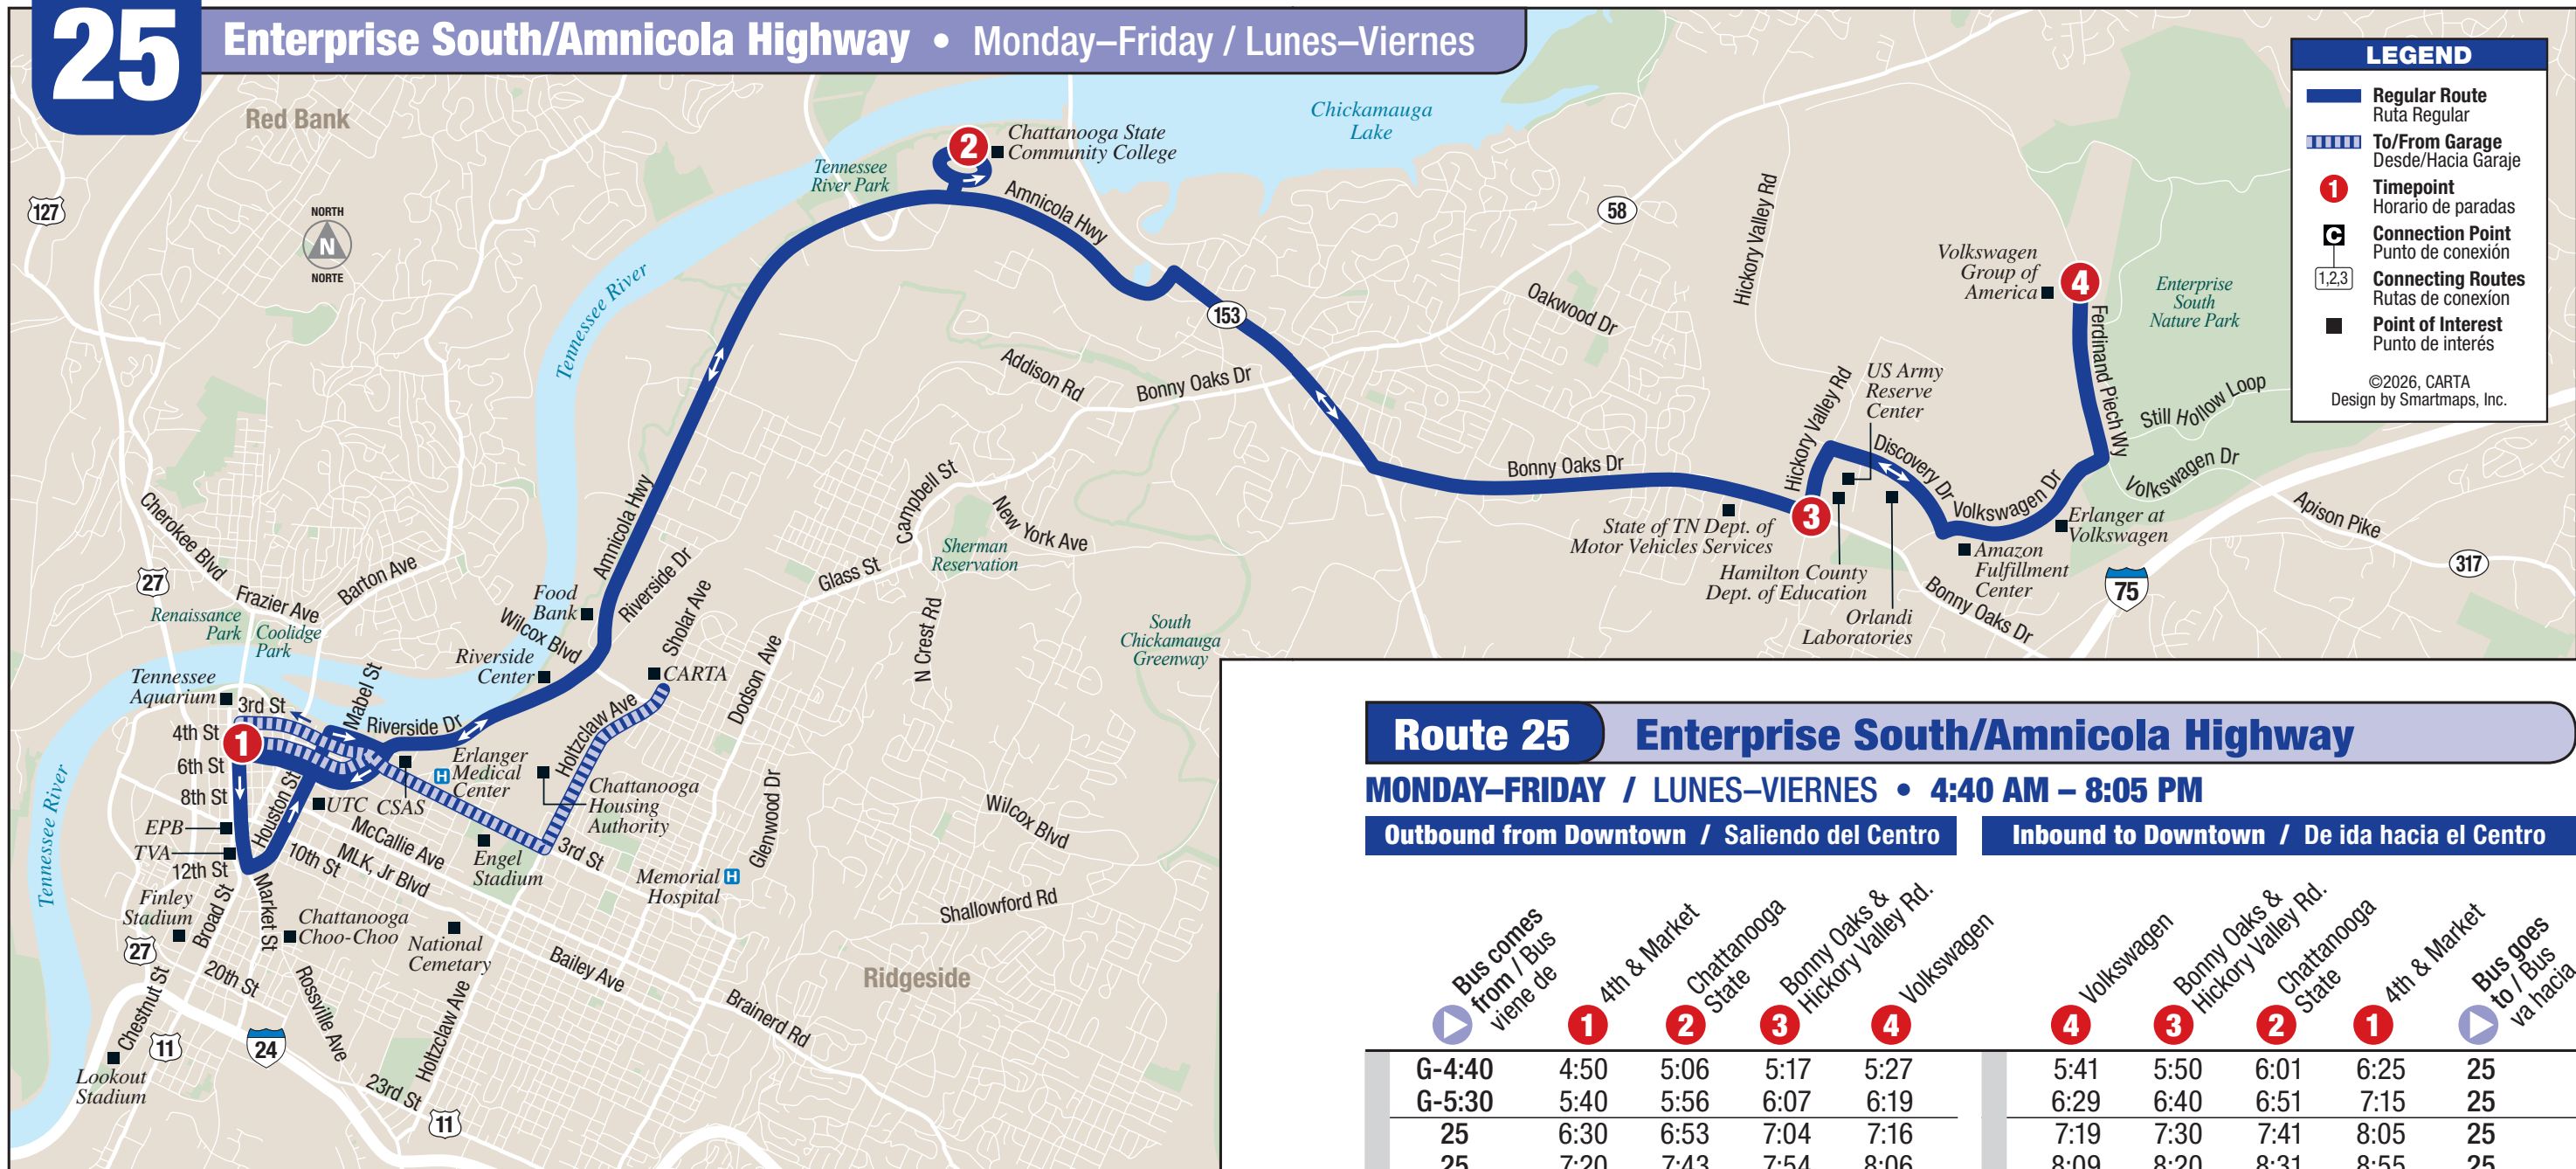

25

Enterprise South/Amnicola Highway • Monday–Friday / Lunes–Viernes

LEGEND

- Regular Route / Ruta Regular
- ▬▬▬▬ To/From Garage / Desde/Hacia Garaje
- 1** Timepoint / Horario de paradas
- G** Connection Point / Punto de conexión
- 1,2,3 Connecting Routes / Rutas de conexión
- Point of Interest / Punto de interés

©2026, CARTA
Design by Smartmaps, Inc.

Route 25 Enterprise South/Amnicola Highway

MONDAY–FRIDAY / LUNES–VIERNES • 4:40 AM – 8:05 PM

Outbound from Downtown / Saliendo del Centro Inbound to Downtown / De ida hacia el Centro

HOLIDAY SERVICE: Route not in service on New Year’s Day, Easter, Independence Day, Labor Day, Thanksgiving Day and Christmas Day. On Dr. Martin Luther King, Jr. Day, Memorial Day and Juneteenth, buses run on a Saturday schedule. /

HORARIO EN DÍAS FESTIVOS: No hay ruta el día de Año Nuevo, Pascua, día de Independencia, día del Trabajo, día de Acción de Gracias y Navidad. En el día de Dr. Martin Luther King, Jr., día de Homenaje a los Caídos (Memorial Day) y Juneteenth los buses viajan de acuerdo con el horario del sábado.