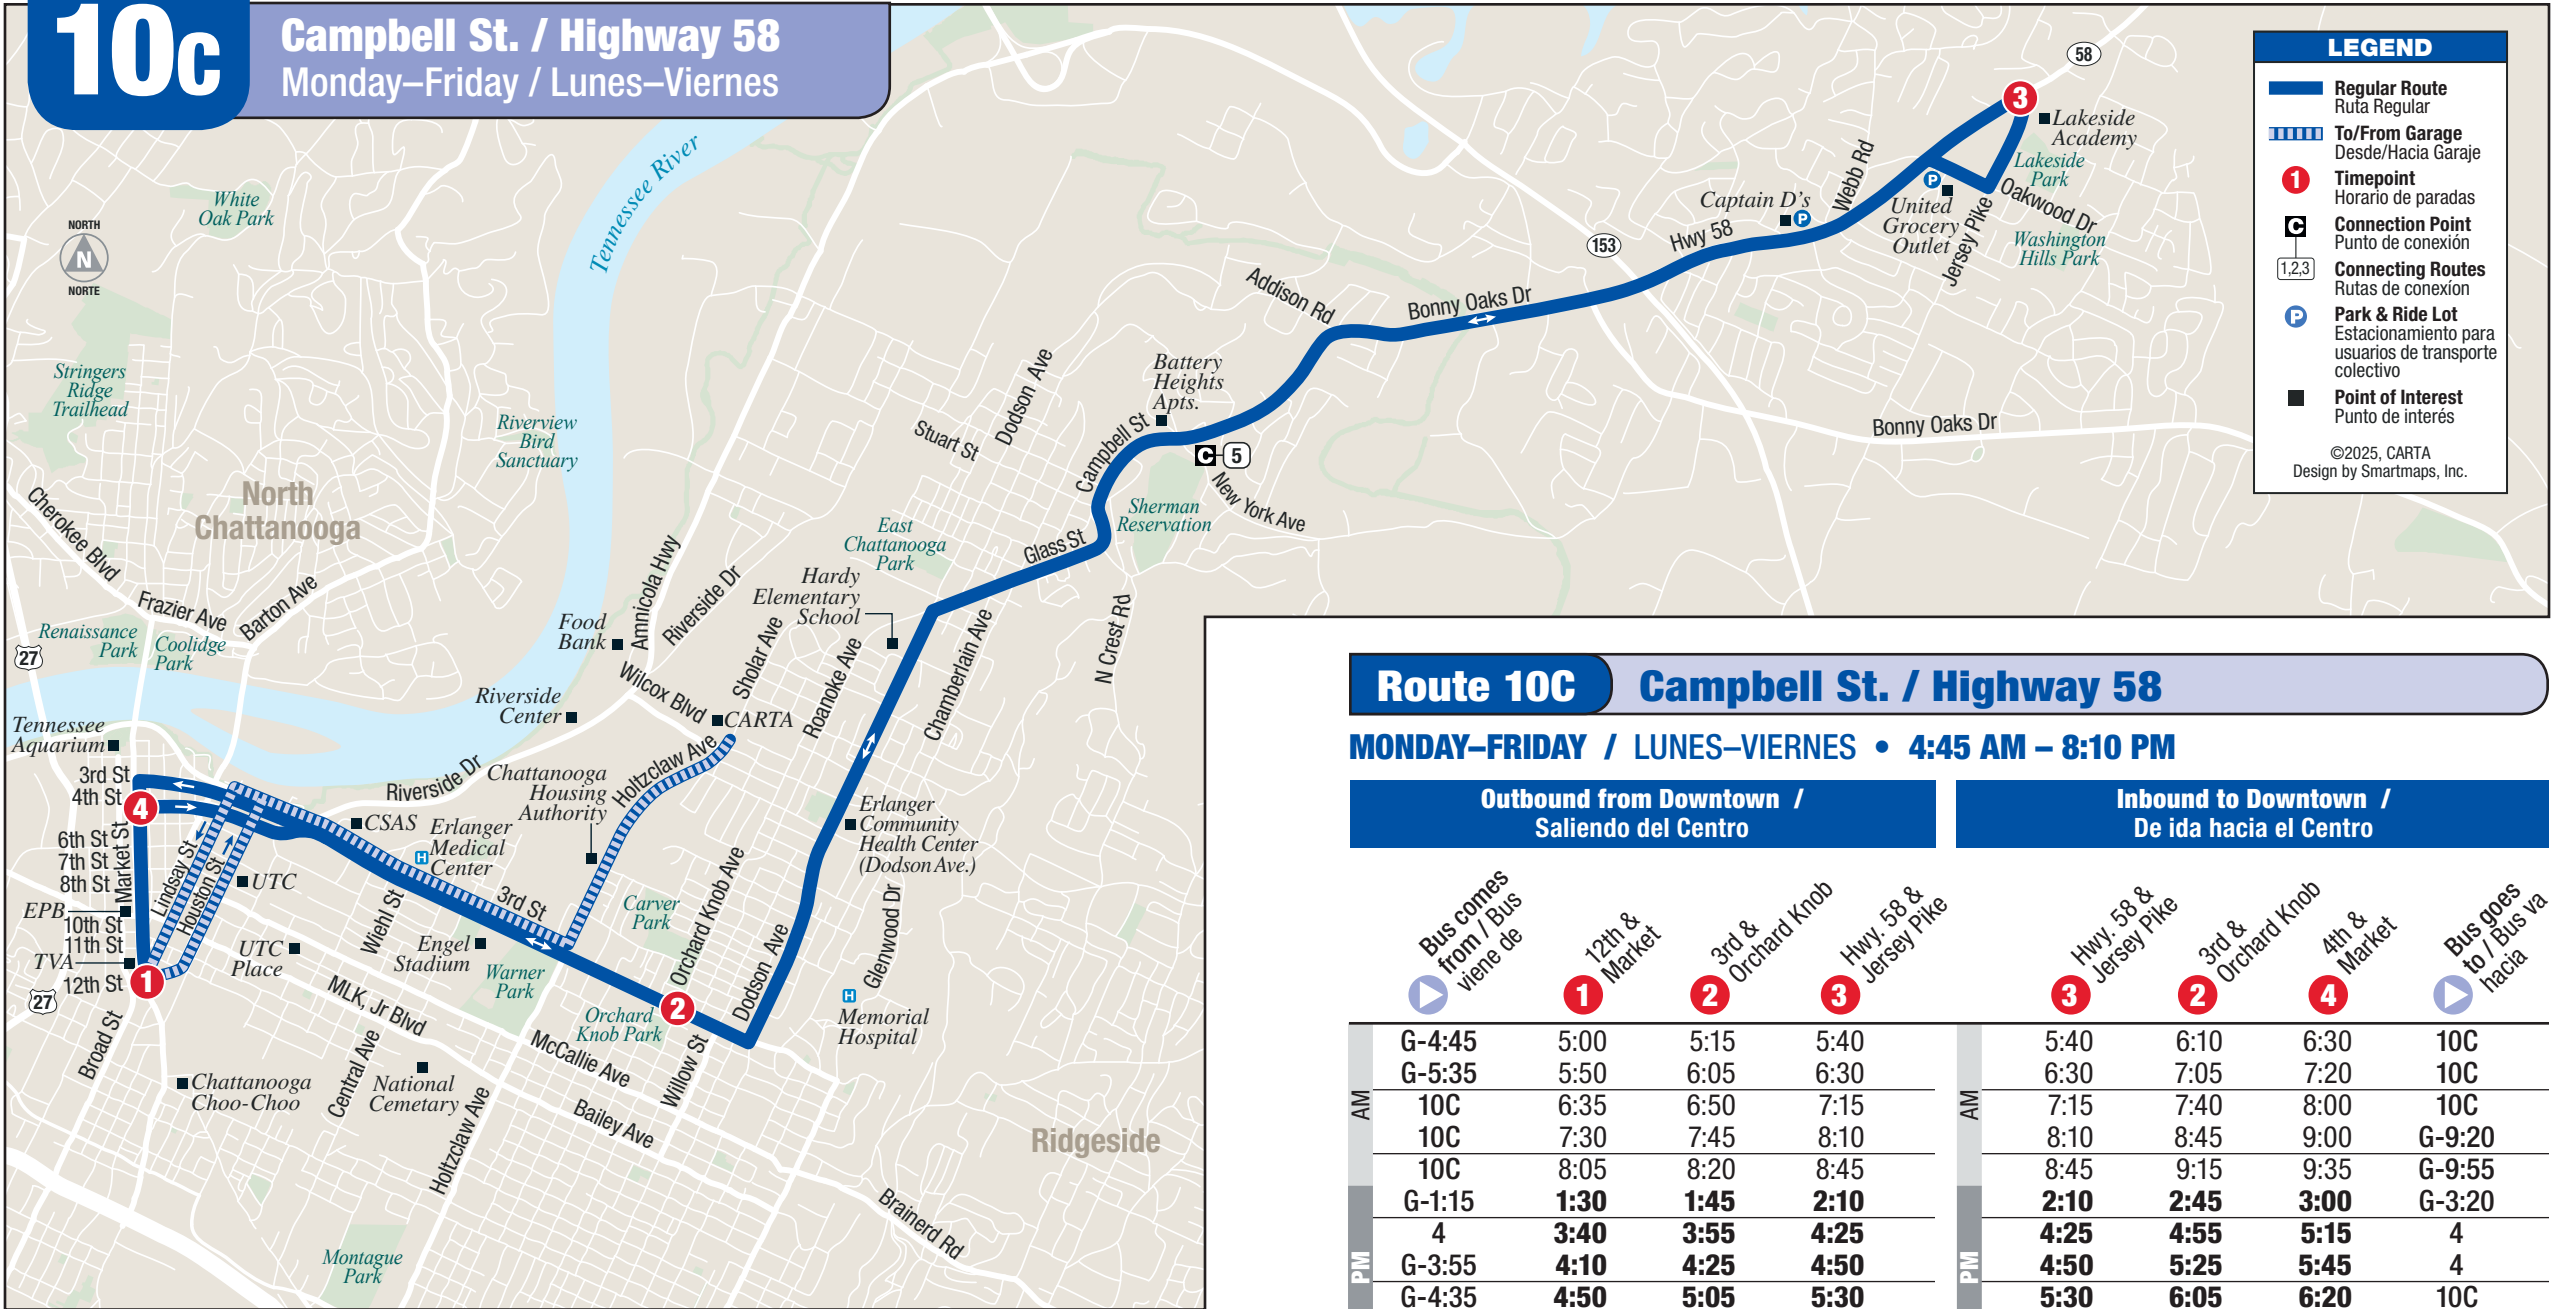

## Campbell St. / Highway 58 Monday–Friday / Lunes–Viernes

**LEGEND**

- Regular Route  
Ruta Regular
- ▬▬▬▬ To/From Garage  
Desde/Hacia Garaje
- 1 Timepoint  
Horario de paradas
- C Connection Point  
Punto de conexión
- 1,2,3 Connecting Routes  
Rutas de conexión
- P Park & Ride Lot  
Estacionamiento para usuarios de transporte colectivo
- Point of Interest  
Punto de interés

### Route 10C Campbell St. / Highway 58

MONDAY–FRIDAY / LUNES–VIERNES • 4:45 AM – 8:10 PM

**Outbound from Downtown / Saliendo del Centro**      **Inbound to Downtown / De ida hacia el Centro**

	Bus comes from / Bus viene de	1 12th & Market	2 3rd & Orchard Knob	3 Hwy. 58 & Jersey Pike		3 Hwy. 58 & Jersey Pike	2 3rd & Orchard Knob	4 4th & Market	Bus goes to / Bus va hacia
AM	G-4:45	5:00	5:15	5:40		5:40	6:10	6:30	10C
	G-5:35	5:50	6:05	6:30		6:30	7:05	7:20	10C
	10C	6:35	6:50	7:15		7:15	7:40	8:00	10C
	10C	7:30	7:45	8:10		8:10	8:45	9:00	G-9:20
	10C	8:05	8:20	8:45		8:45	9:15	9:35	G-9:55
PM	G-1:15	<b>1:30</b>	<b>1:45</b>	<b>2:10</b>		<b>2:10</b>	<b>2:45</b>	<b>3:00</b>	G-3:20
	4	<b>3:40</b>	<b>3:55</b>	<b>4:25</b>		<b>4:25</b>	<b>4:55</b>	<b>5:15</b>	4
	G-3:55	<b>4:10</b>	<b>4:25</b>	<b>4:50</b>		<b>4:50</b>	<b>5:25</b>	<b>5:45</b>	4
	G-4:35	<b>4:50</b>	<b>5:05</b>	<b>5:30</b>		<b>5:30</b>	<b>6:05</b>	<b>6:20</b>	10C
	10C	<b>6:25</b>	<b>6:40</b>	<b>7:05</b>		<b>7:05</b>	<b>7:40</b>	<b>7:55</b>	G-8:10

**HOLIDAY SERVICE:** Route not in service on Saturdays, Sundays, New Year’s Day, Dr. Martin Luther King, Jr. Day, Memorial Day, Juneteenth, Independence Day, Labor Day, Thanksgiving Day and Christmas Day. / **HORARIO EN DÍAS FESTIVOS:** No hay ruta los sábados, domingos, Año Nuevo, Día de Dr. Martin Luther King, Jr., Día de los Caídos, Juneteenth, Día de la Independencia, Día del Trabajo, Día de Acción de Gracias y Navidad.