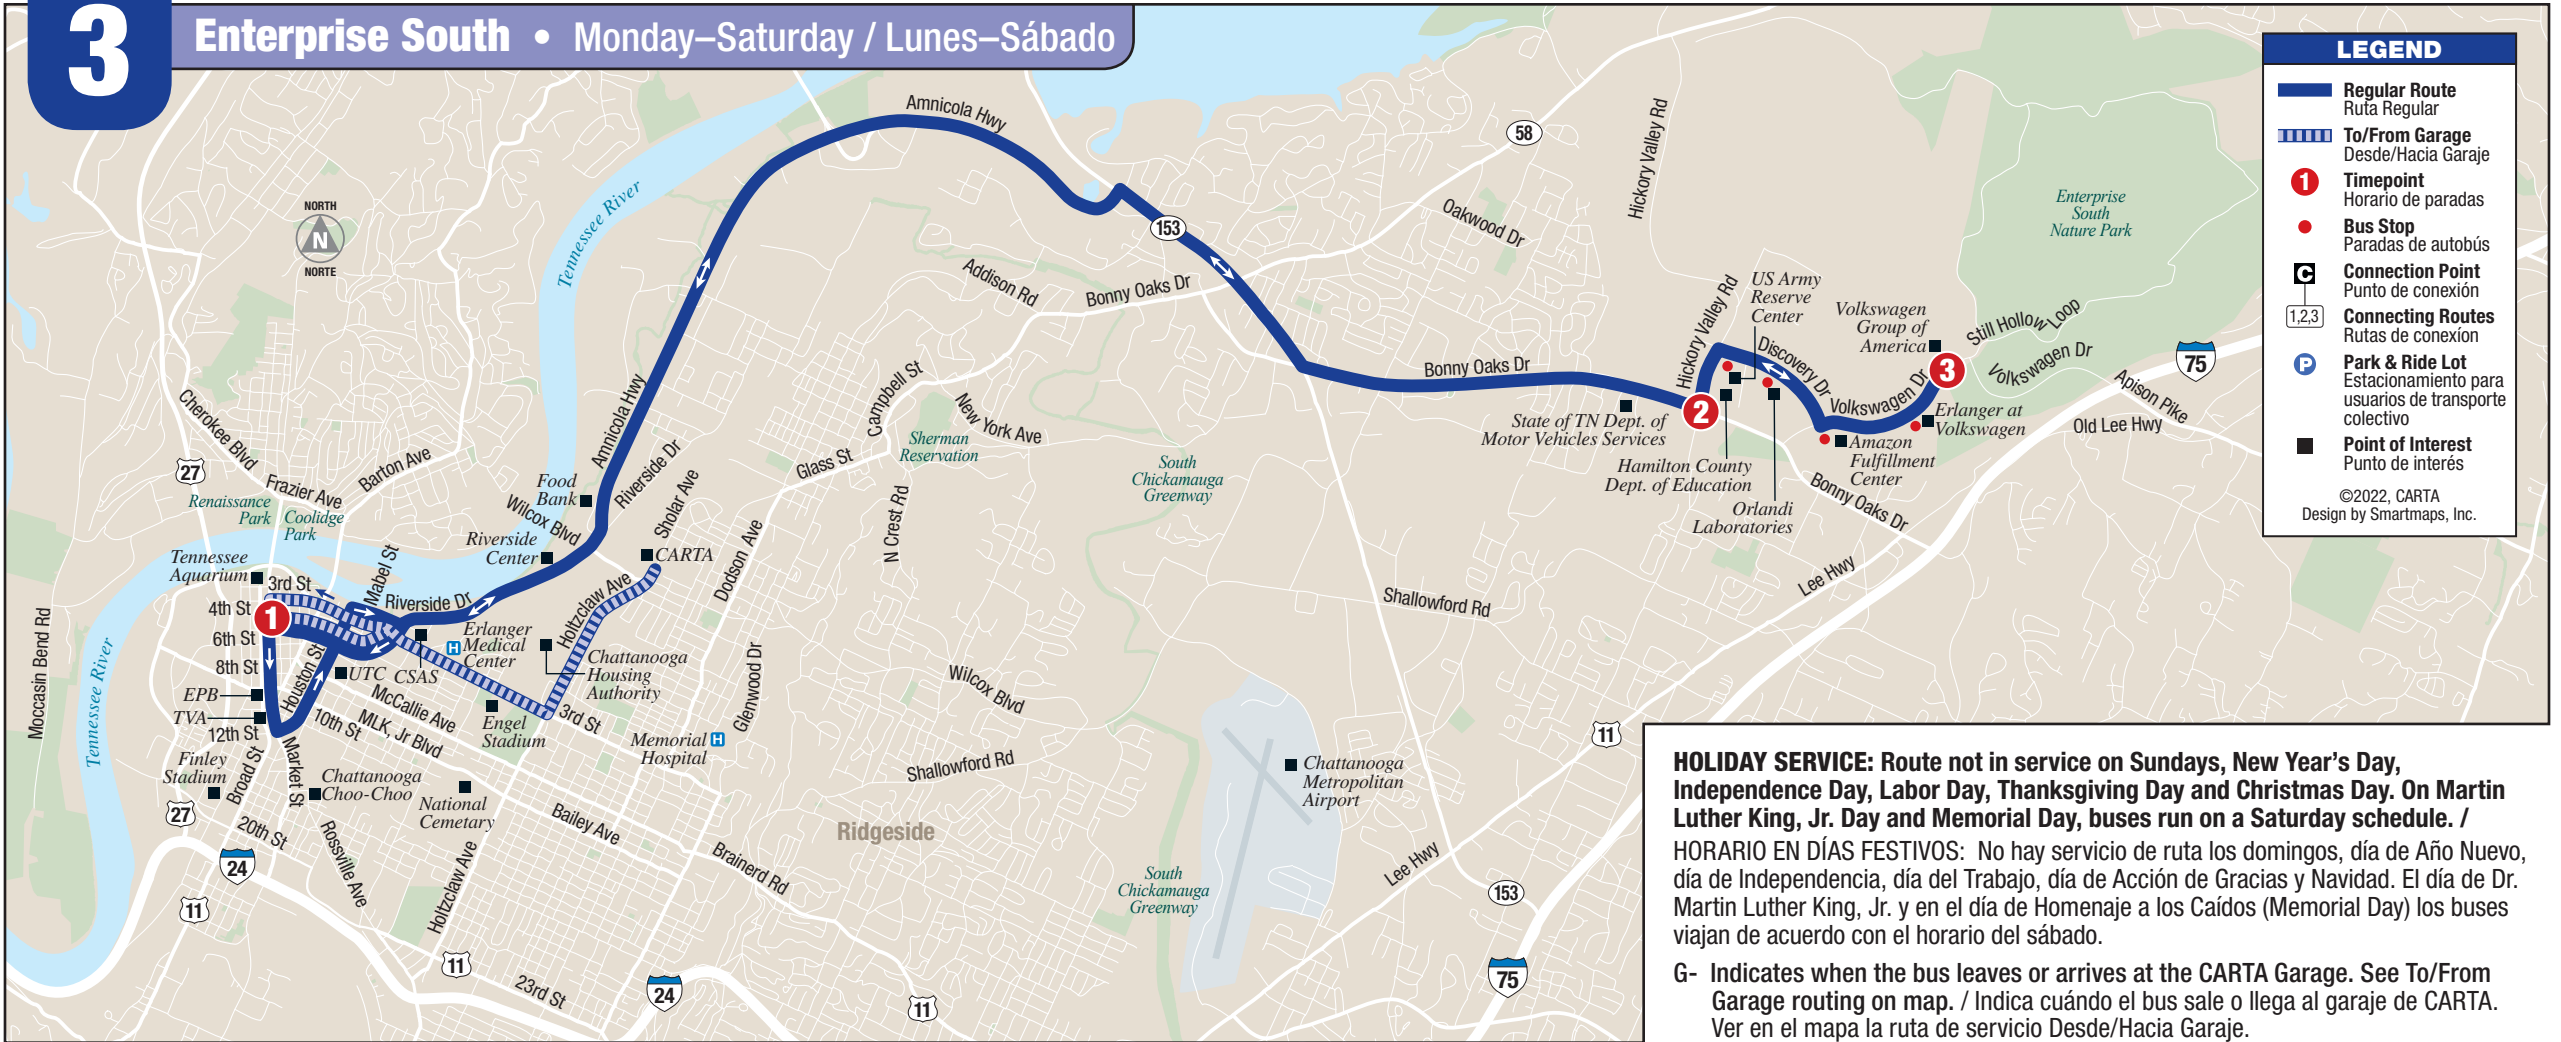

3

Enterprise South • Monday–Saturday / Lunes–Sábado

Route 3 Enterprise South (Sur)

MONDAY-FRIDAY / LUNES-VIERNES • 4:40 AM – 7:00 PM

	Outbound from Downtown / Saliendo del Centro				Inbound to Downtown / De ida hacia el Centro			
	1	2	3		3	2	1	
AM								
G-4:40	4:50	5:20	5:25		5:25	5:30	6:05	3
3	6:05	6:35	6:40		6:40	6:45	7:20	3
10G	6:35	7:05	7:10		7:10	7:15	7:50	10C
3	7:20	7:50	7:55		7:55	8:00	8:35	G-8:55
10C	8:05	8:50	8:55		8:55	9:00	9:35	G-9:55
PM								
G-3:05	3:15	4:00	4:05		4:05	4:10	4:50	3
G-4:05	4:15	5:00	5:05		5:05	5:10	5:45	G-6:05
3	4:50	5:35	5:40		5:40	5:45	6:20	21
G-5:30	5:45	6:15	6:20		6:20	6:25	7:00	21

Route 3 Enterprise South (Sur)

SATURDAY / SÁBADO • 4:40 AM – 7:00 PM

	Outbound from Downtown / Saliendo del Centro				Inbound to Downtown / De ida hacia el Centro			
	1	2	3		3	2	1	
AM								
G-4:40	4:50	5:20	5:25		5:25	5:30	6:05	3
3	6:05	6:35	6:40		6:40	6:45	7:20	3
G-6:25	6:35	7:05	7:10		7:10	7:15	7:50	G-8:10
3	7:20	7:50	7:55		7:55	8:00	8:35	G-8:55
PM								
10A	4:15	5:00	5:05		5:05	5:10	5:45	G-6:05
G-4:40	4:50	5:35	5:40		5:40	5:45	6:20	21
G-5:35	5:45	6:15	6:20		6:20	6:25	7:00	21