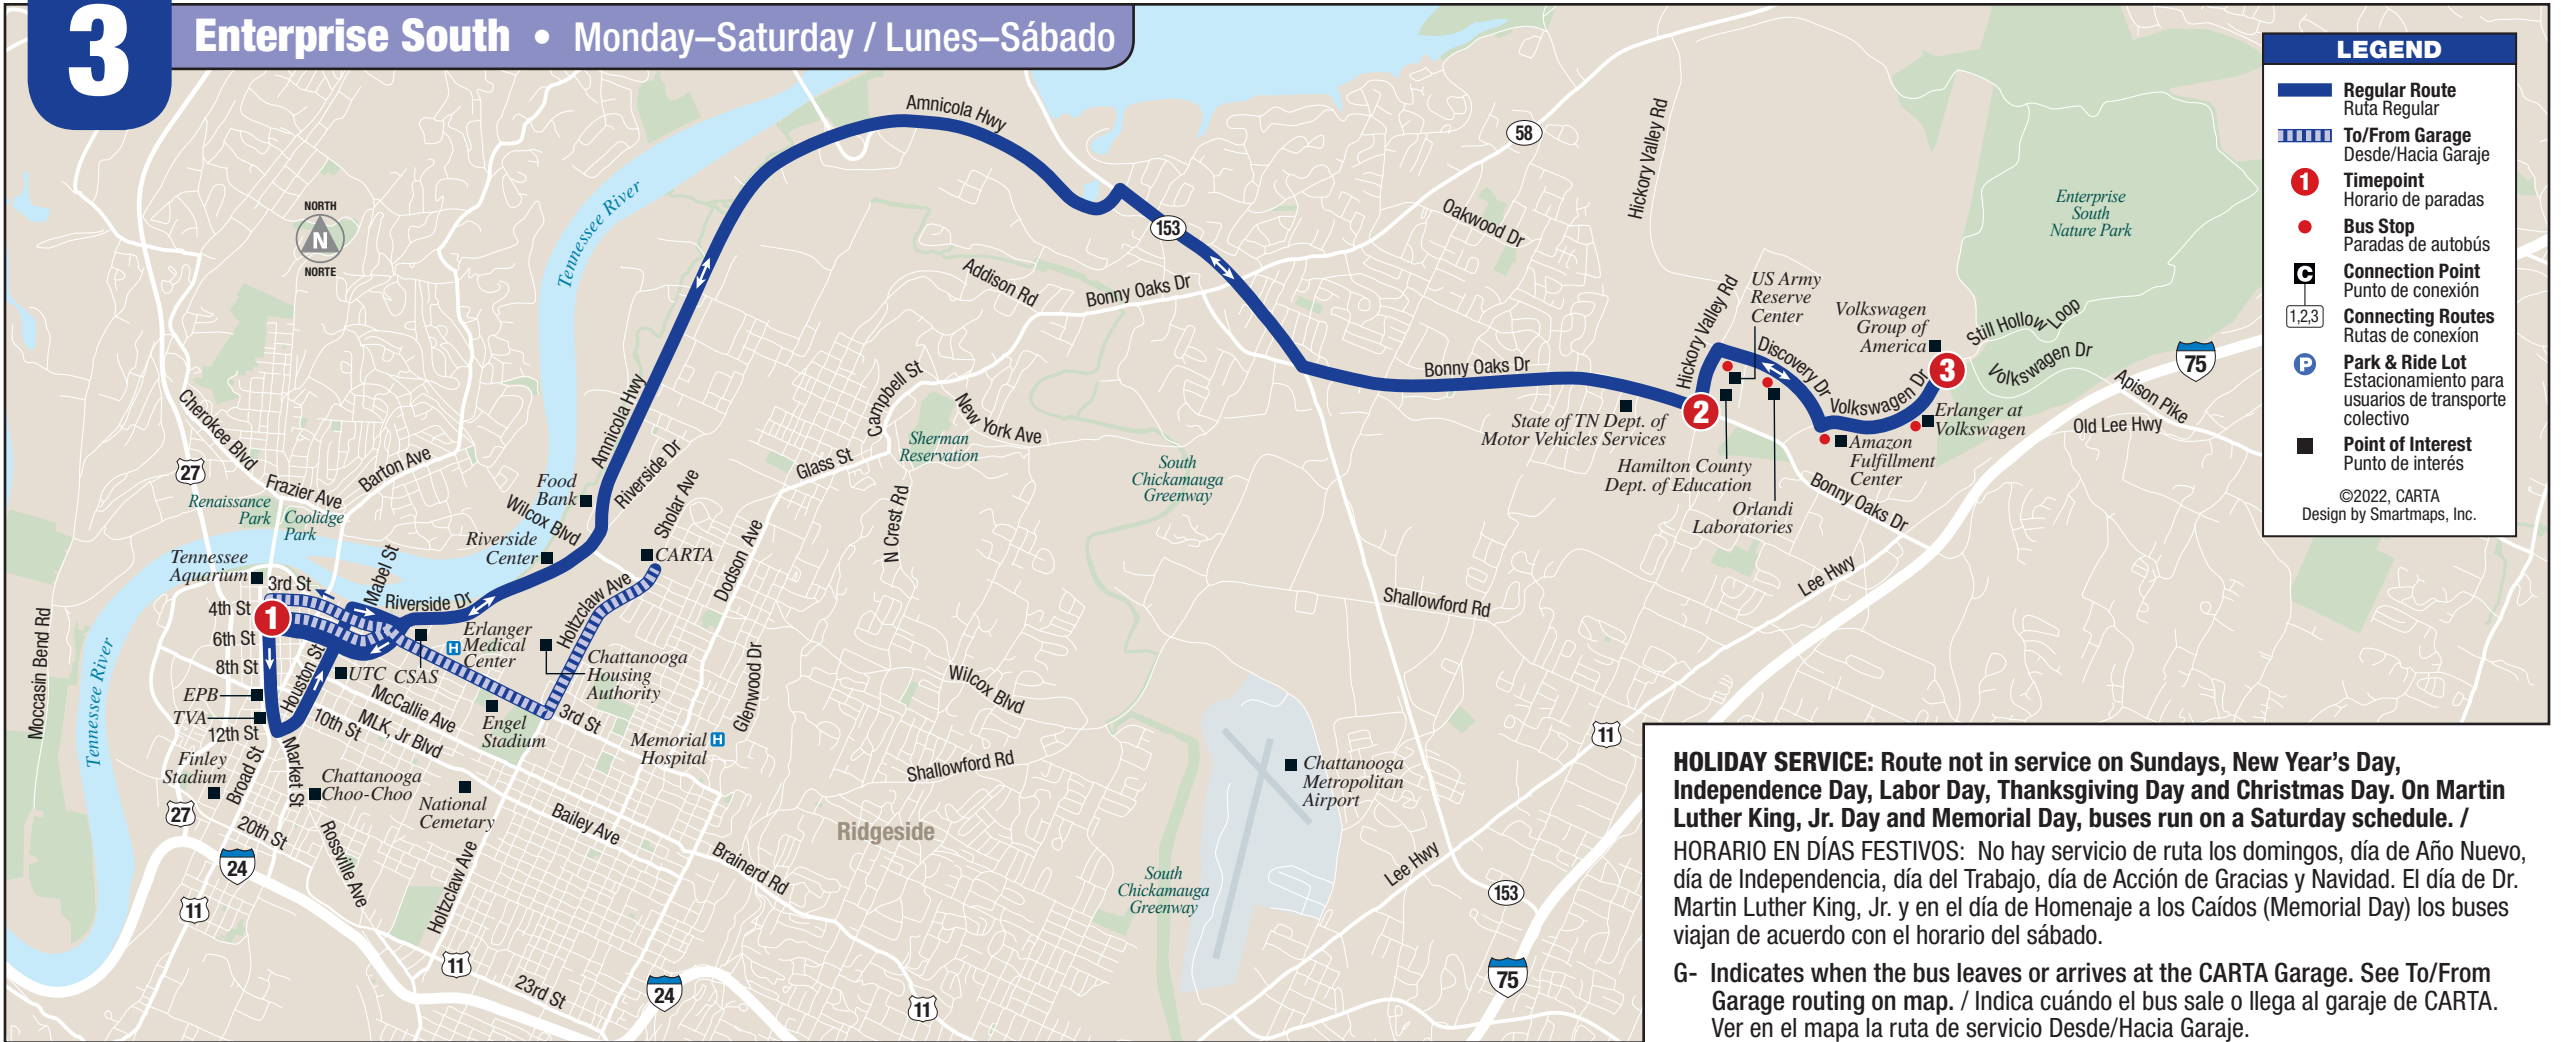

3

Enterprise South • Monday–Saturday / Lunes–Sábado

LEGEND

- Regular Route**
Ruta Regular
- To/From Garage**
Desde/Hacia Garaje
- Timepoint**
Horario de paradas
- Bus Stop**
Paradas de autobús
- Connection Point**
Punto de conexión
- Connecting Routes**
Rutas de conexión
- Park & Ride Lot**
Estacionamiento para usuarios de transporte colectivo
- Point of Interest**
Punto de interés

G- Indicates when the bus leaves or arrives at the CARTA Garage. See To/From Garage routing on map. / Indica cuándo el bus sale o llega al garaje de CARTA. Ver en el mapa la ruta de servicio Desde/Hacia Garaje.

Route 3 Enterprise South (Sur)

MONDAY-FRIDAY / LUNES-VIERNES • 4:40 AM – 7:00 PM

	Outbound from Downtown / Saliendo del Centro				Inbound to Downtown / De ida hacia el Centro			
	1	2	3		3	2	1	
AM	G-4:40 3	4:50 6:05	5:20 6:35	5:25 6:40	5:25 6:40	5:30 6:45	6:05 7:20	3 3
	10G 3	6:35 7:20	7:05 7:50	7:10 7:55	7:10 7:55	7:15 8:00	7:50 8:35	10C G-8:55
	10C	8:05	8:50	8:55	8:55	9:00	9:35	G-9:55
PM	G-3:05 3	3:15 4:50	4:00 5:35	4:05 5:40	4:05 5:40	4:10 5:45	4:50 6:20	3 G-6:05
	G-5:30	5:45	6:15	6:20	6:20	6:25	7:00	21

Route 3 Enterprise South (Sur)

SATURDAY / SÁBADO • 4:40 AM – 7:00 PM

	Outbound from Downtown / Saliendo del Centro				Inbound to Downtown / De ida hacia el Centro			
	1	2	3		3	2	1	
AM	G-4:40 3	4:50 6:05	5:20 6:35	5:25 6:40	5:25 6:40	5:30 6:45	6:05 7:20	3 3
	G-6:25 3	6:35 7:20	7:05 7:50	7:10 7:55	7:10 7:55	7:15 8:00	7:50 8:35	G-8:10 G-8:55
	G-4:05 3	4:15 4:50	5:00 5:35	5:05 5:40	5:05 5:40	5:10 5:45	5:45 6:20	3 21
PM	G-4:40 3	4:50 5:45	5:35 6:15	5:40 6:20	5:40 6:20	5:45 6:25	6:20 7:00	21 21