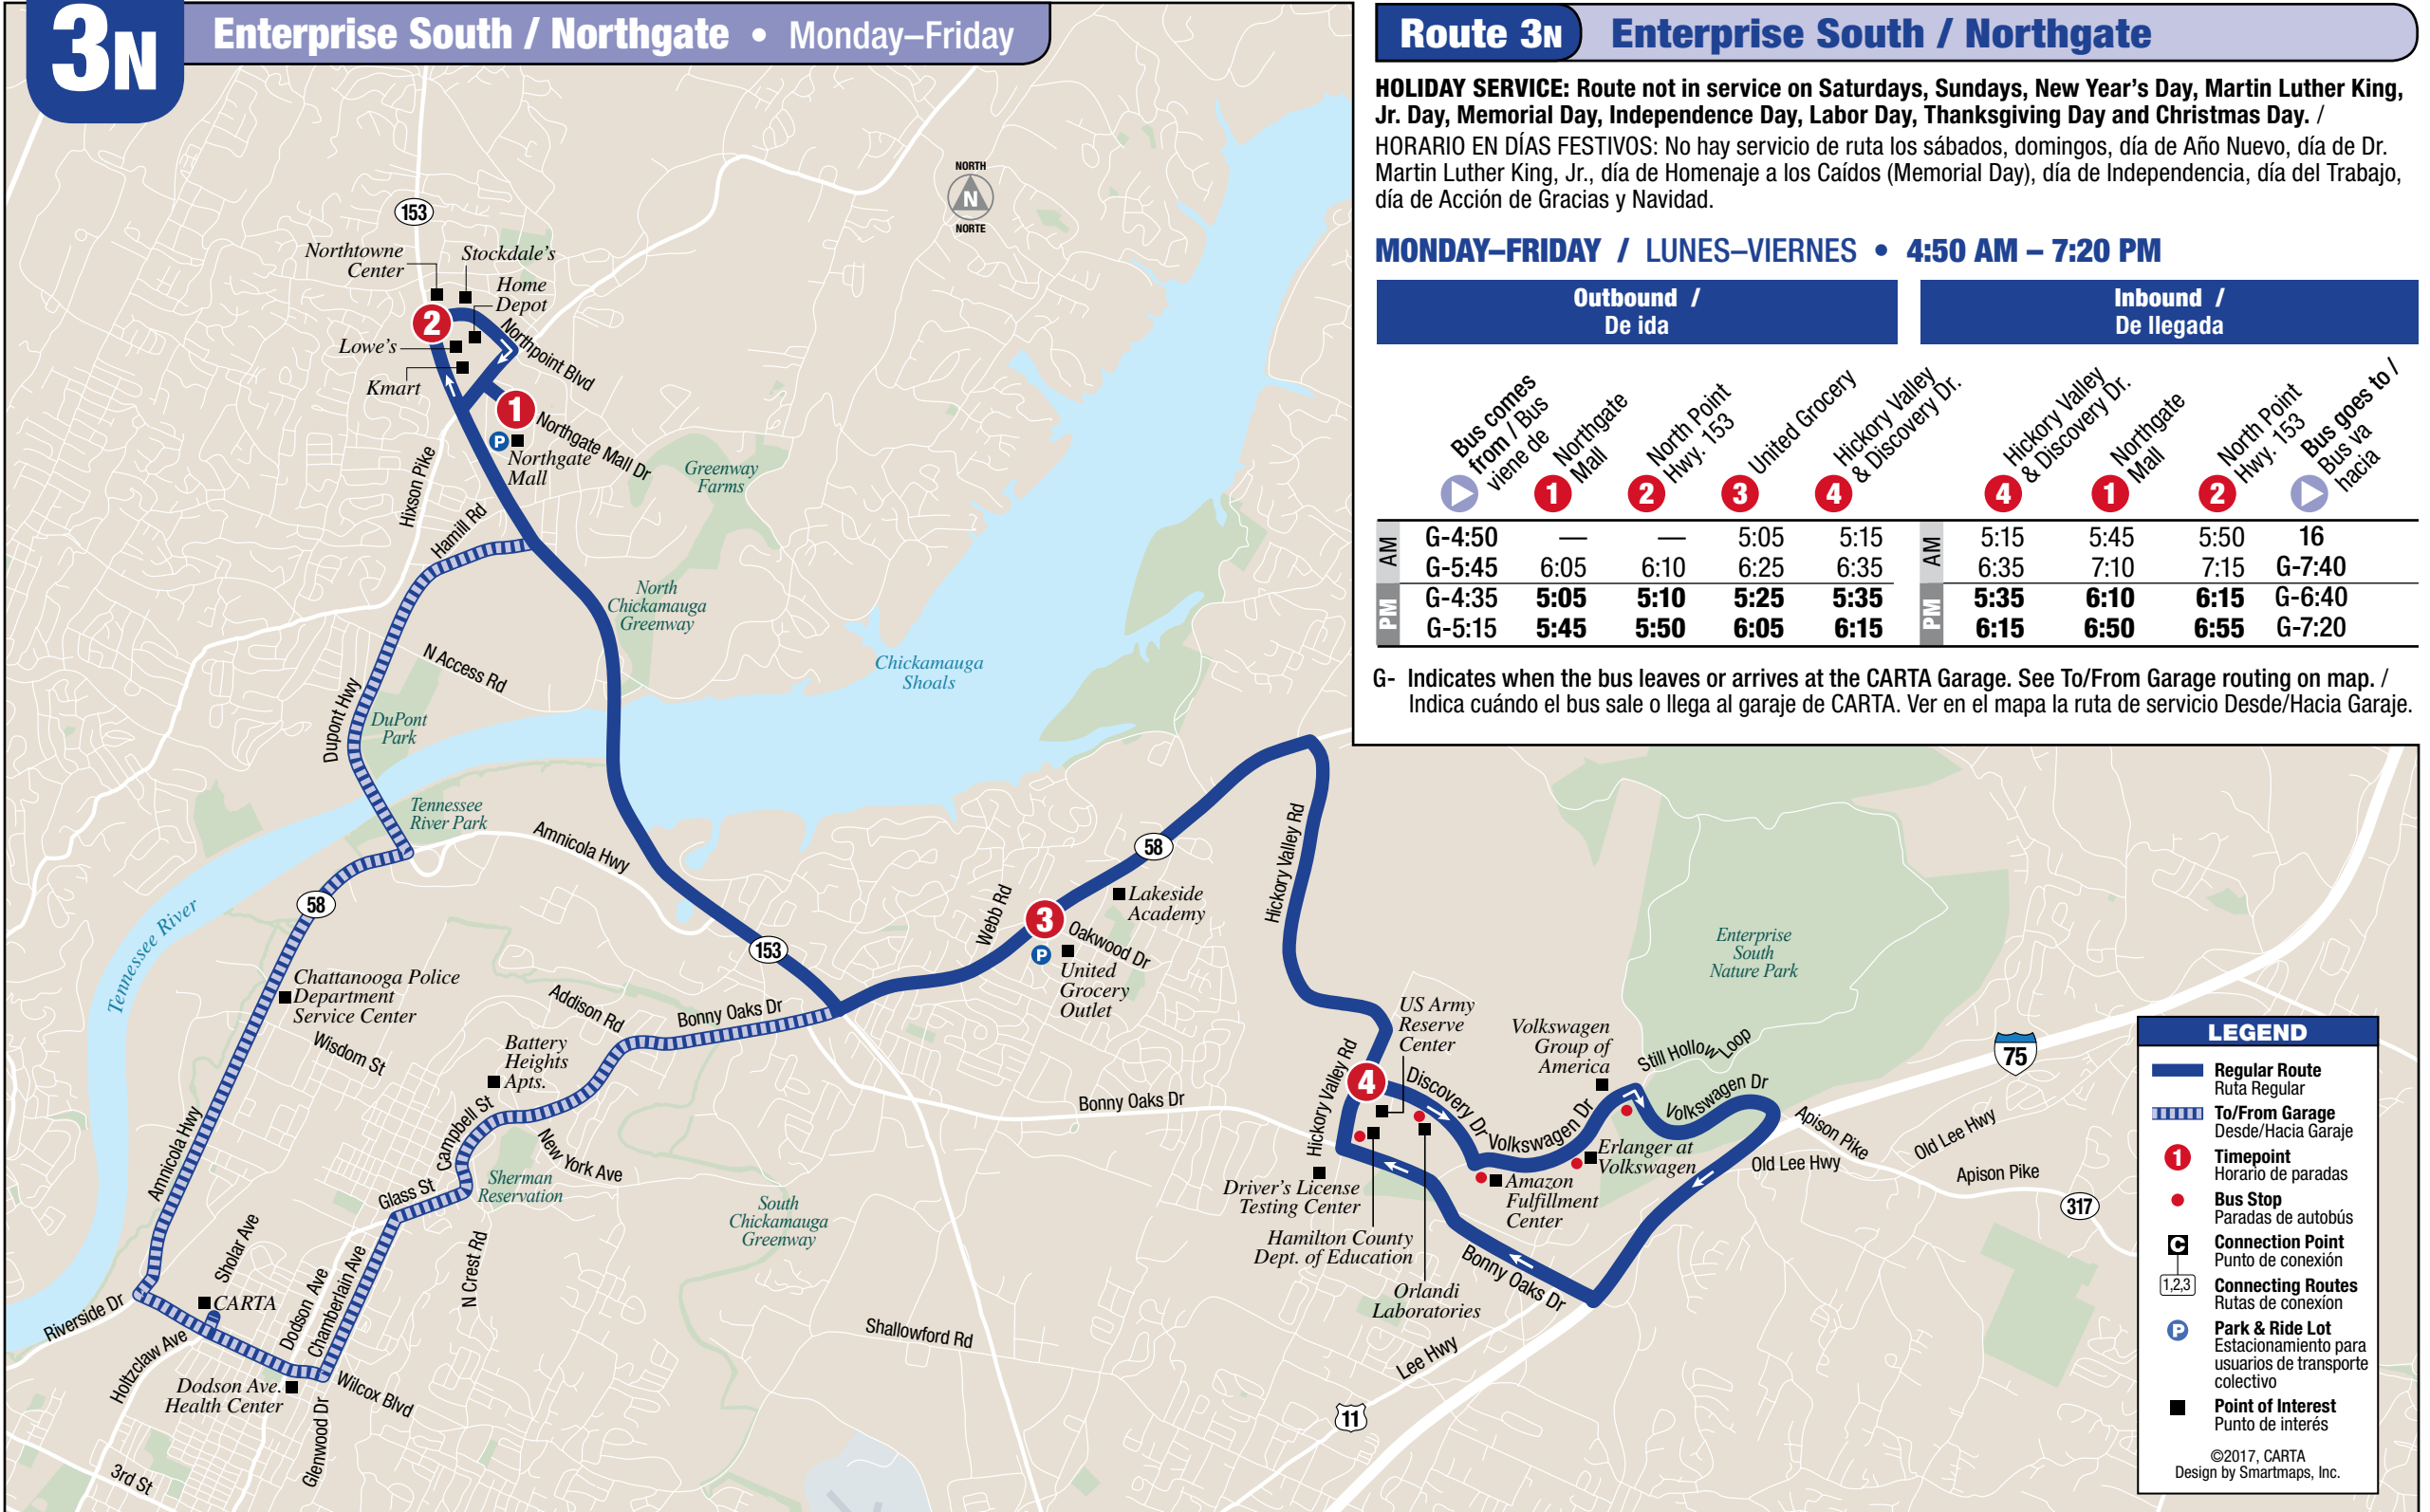

HOLIDAY SERVICE: Route not in service on Saturdays, Sundays, New Year's Day, Martin Luther King, Jr. Day, Memorial Day, Independence Day, Labor Day, Thanksgiving Day and Christmas Day. /
HORARIO EN DÍAS FESTIVOS: No hay servicio de ruta los sábados, domingos, día de Año Nuevo, día de Dr. Martin Luther King, Jr., día de Homenaje a los Caídos (Memorial Day), día de Independencia, día del Trabajo, día de Acción de Gracias y Navidad.

MONDAY-FRIDAY / LUNES-VIERNES • 4:50 AM – 7:20 PM

	Outbound / De ida				Inbound / De llegada			
	1	2	3	4	4	1	2	16
	Bus comes from / Bus viene de Northgate Mall	North Point Hwy. 153	United Grocery	Hickory Valley & Discovery Dr.	Hickory Valley & Discovery Dr.	Northgate Mall	North Point Hwy. 153	Bus goes to / Bus va hacia
AM	G-4:50	—	—	5:05	5:15	5:15	5:45	5:50
	G-5:45	6:05	6:10	6:25	6:35	6:35	7:10	G-7:40
PM	G-4:35	5:05	5:10	5:25	5:35	5:35	6:10	6:15
	G-5:15	5:45	5:50	6:05	6:15	6:15	6:50	6:55

G- Indicates when the bus leaves or arrives at the CARTA Garage. See To/From Garage routing on map. / Indica cuándo el bus sale o llega al garaje de CARTA. Ver en el mapa la ruta de servicio Desde/Hacia Garaje.

LEGEND

- Regular Route Ruta Regular
- ▬▬▬ To/From Garage Desde/Hacia Garaje
- 1** Timepoint Horario de paradas
- Bus Stop Paradas de autobuses
- C** Connection Point Punto de conexión
- 1,2,3 Connecting Routes Rutas de conexión
- P** Park & Ride Lot Estacionamiento para usuarios de transporte colectivo
- Point of Interest Punto de interés