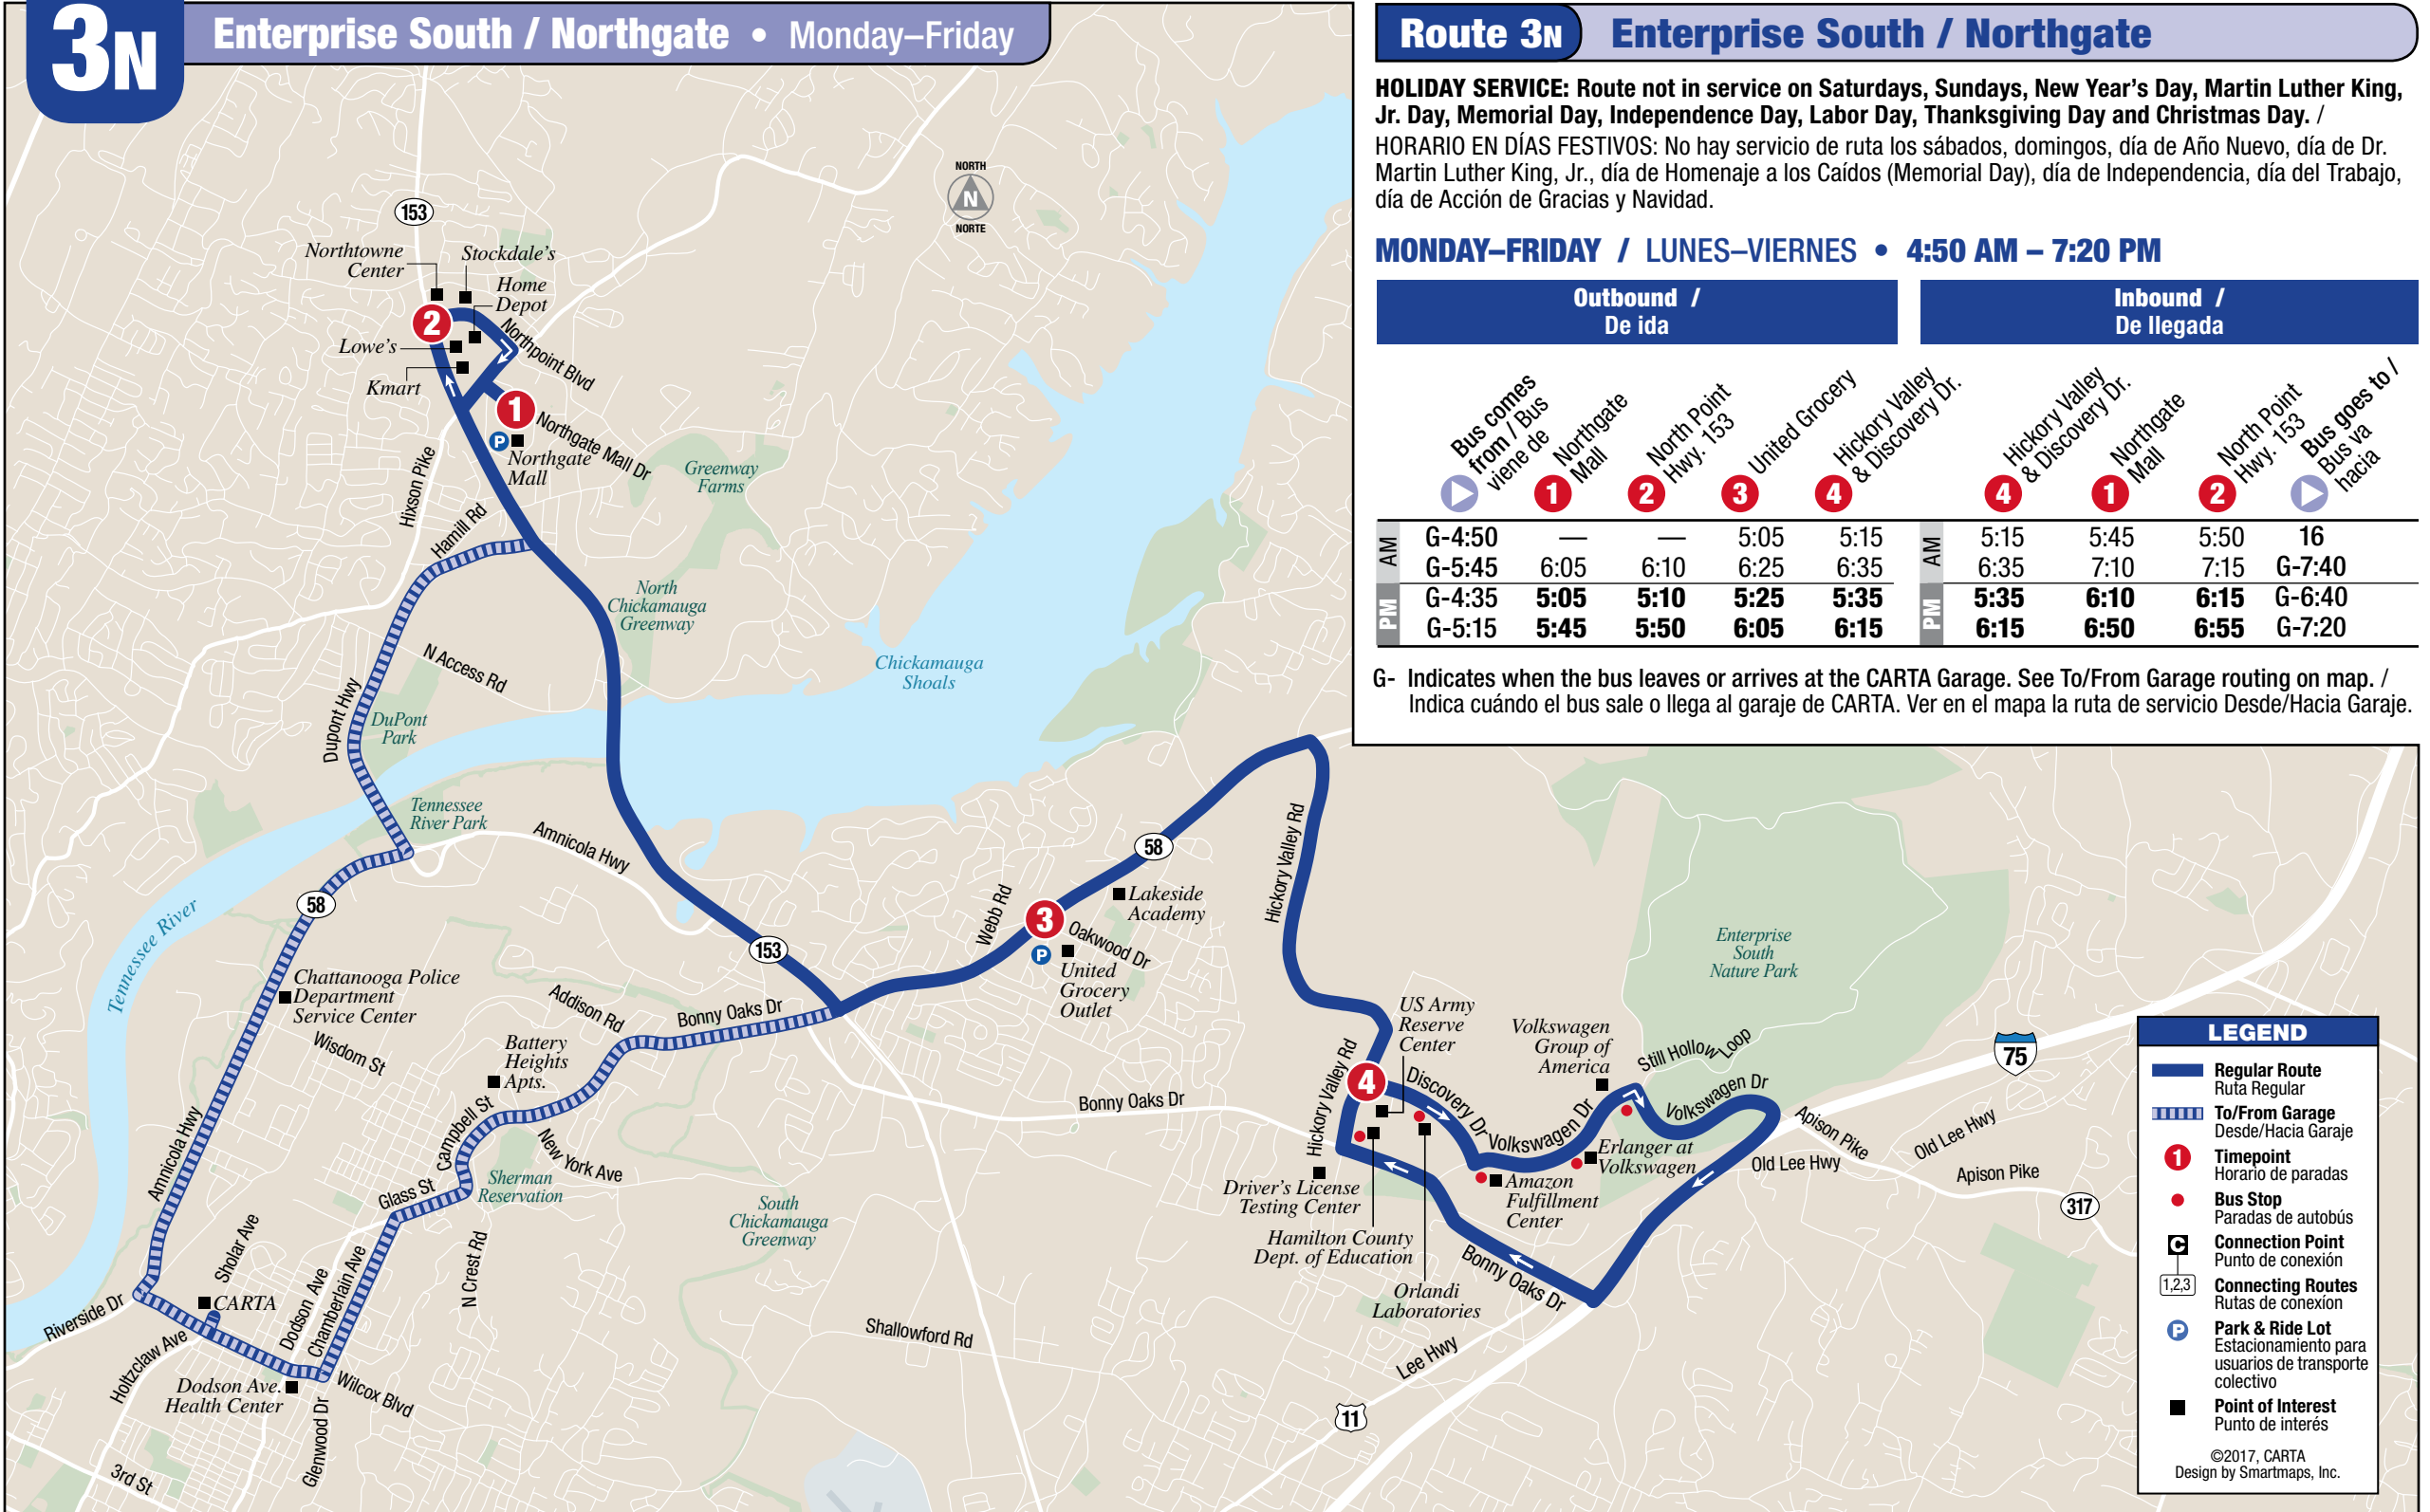

HOLIDAY SERVICE: Route not in service on Saturdays, Sundays, New Year's Day, Martin Luther King, Jr. Day, Memorial Day, Independence Day, Labor Day, Thanksgiving Day and Christmas Day. /
HORARIO EN DÍAS FESTIVOS: No hay servicio de ruta los sábados, domingos, día de Año Nuevo, día de Dr. Martin Luther King, Jr., día de Homenaje a los Caídos (Memorial Day), día de Independencia, día del Trabajo, día de Acción de Gracias y Navidad.

MONDAY-FRIDAY / LUNES-VIERNES • 4:50 AM – 7:20 PM

	Outbound / De ida				Inbound / De llegada				
	Bus comes from / Bus viene de	1 Northgate Mall	2 North Point Hwy. 153	3 United Grocery	4 Hickory Valley & Discovery Dr.	4 Hickory Valley & Discovery Dr.	1 Northgate Mall	2 North Point Hwy. 153	Bus goes to / Bus va hacia
AM	G-4:50	—	—	5:05	5:15	5:15	5:45	5:50	16
	G-5:45	6:05	6:10	6:25	6:35	6:35	7:10	7:15	G-7:40
PM	G-4:35	5:05	5:10	5:25	5:35	5:35	6:10	6:15	G-6:40
	G-5:15	5:45	5:50	6:05	6:15	6:15	6:50	6:55	G-7:20

G- Indicates when the bus leaves or arrives at the CARTA Garage. See To/From Garage routing on map. / Indica cuándo el bus sale o llega al garaje de CARTA. Ver en el mapa la ruta de servicio Desde/Hacia Garaje.

LEGEND

- Regular Route** Ruta Regular
- To/From Garage** Desde/Hacia Garaje
- Timepoint** Horario de paradas
- Bus Stop** Paradas de autobuses
- Connection Point** Punto de conexión
- Connecting Routes** Rutas de conexión
- Park & Ride Lot** Estacionamiento para usuarios de transporte colectivo
- Point of Interest** Punto de interés