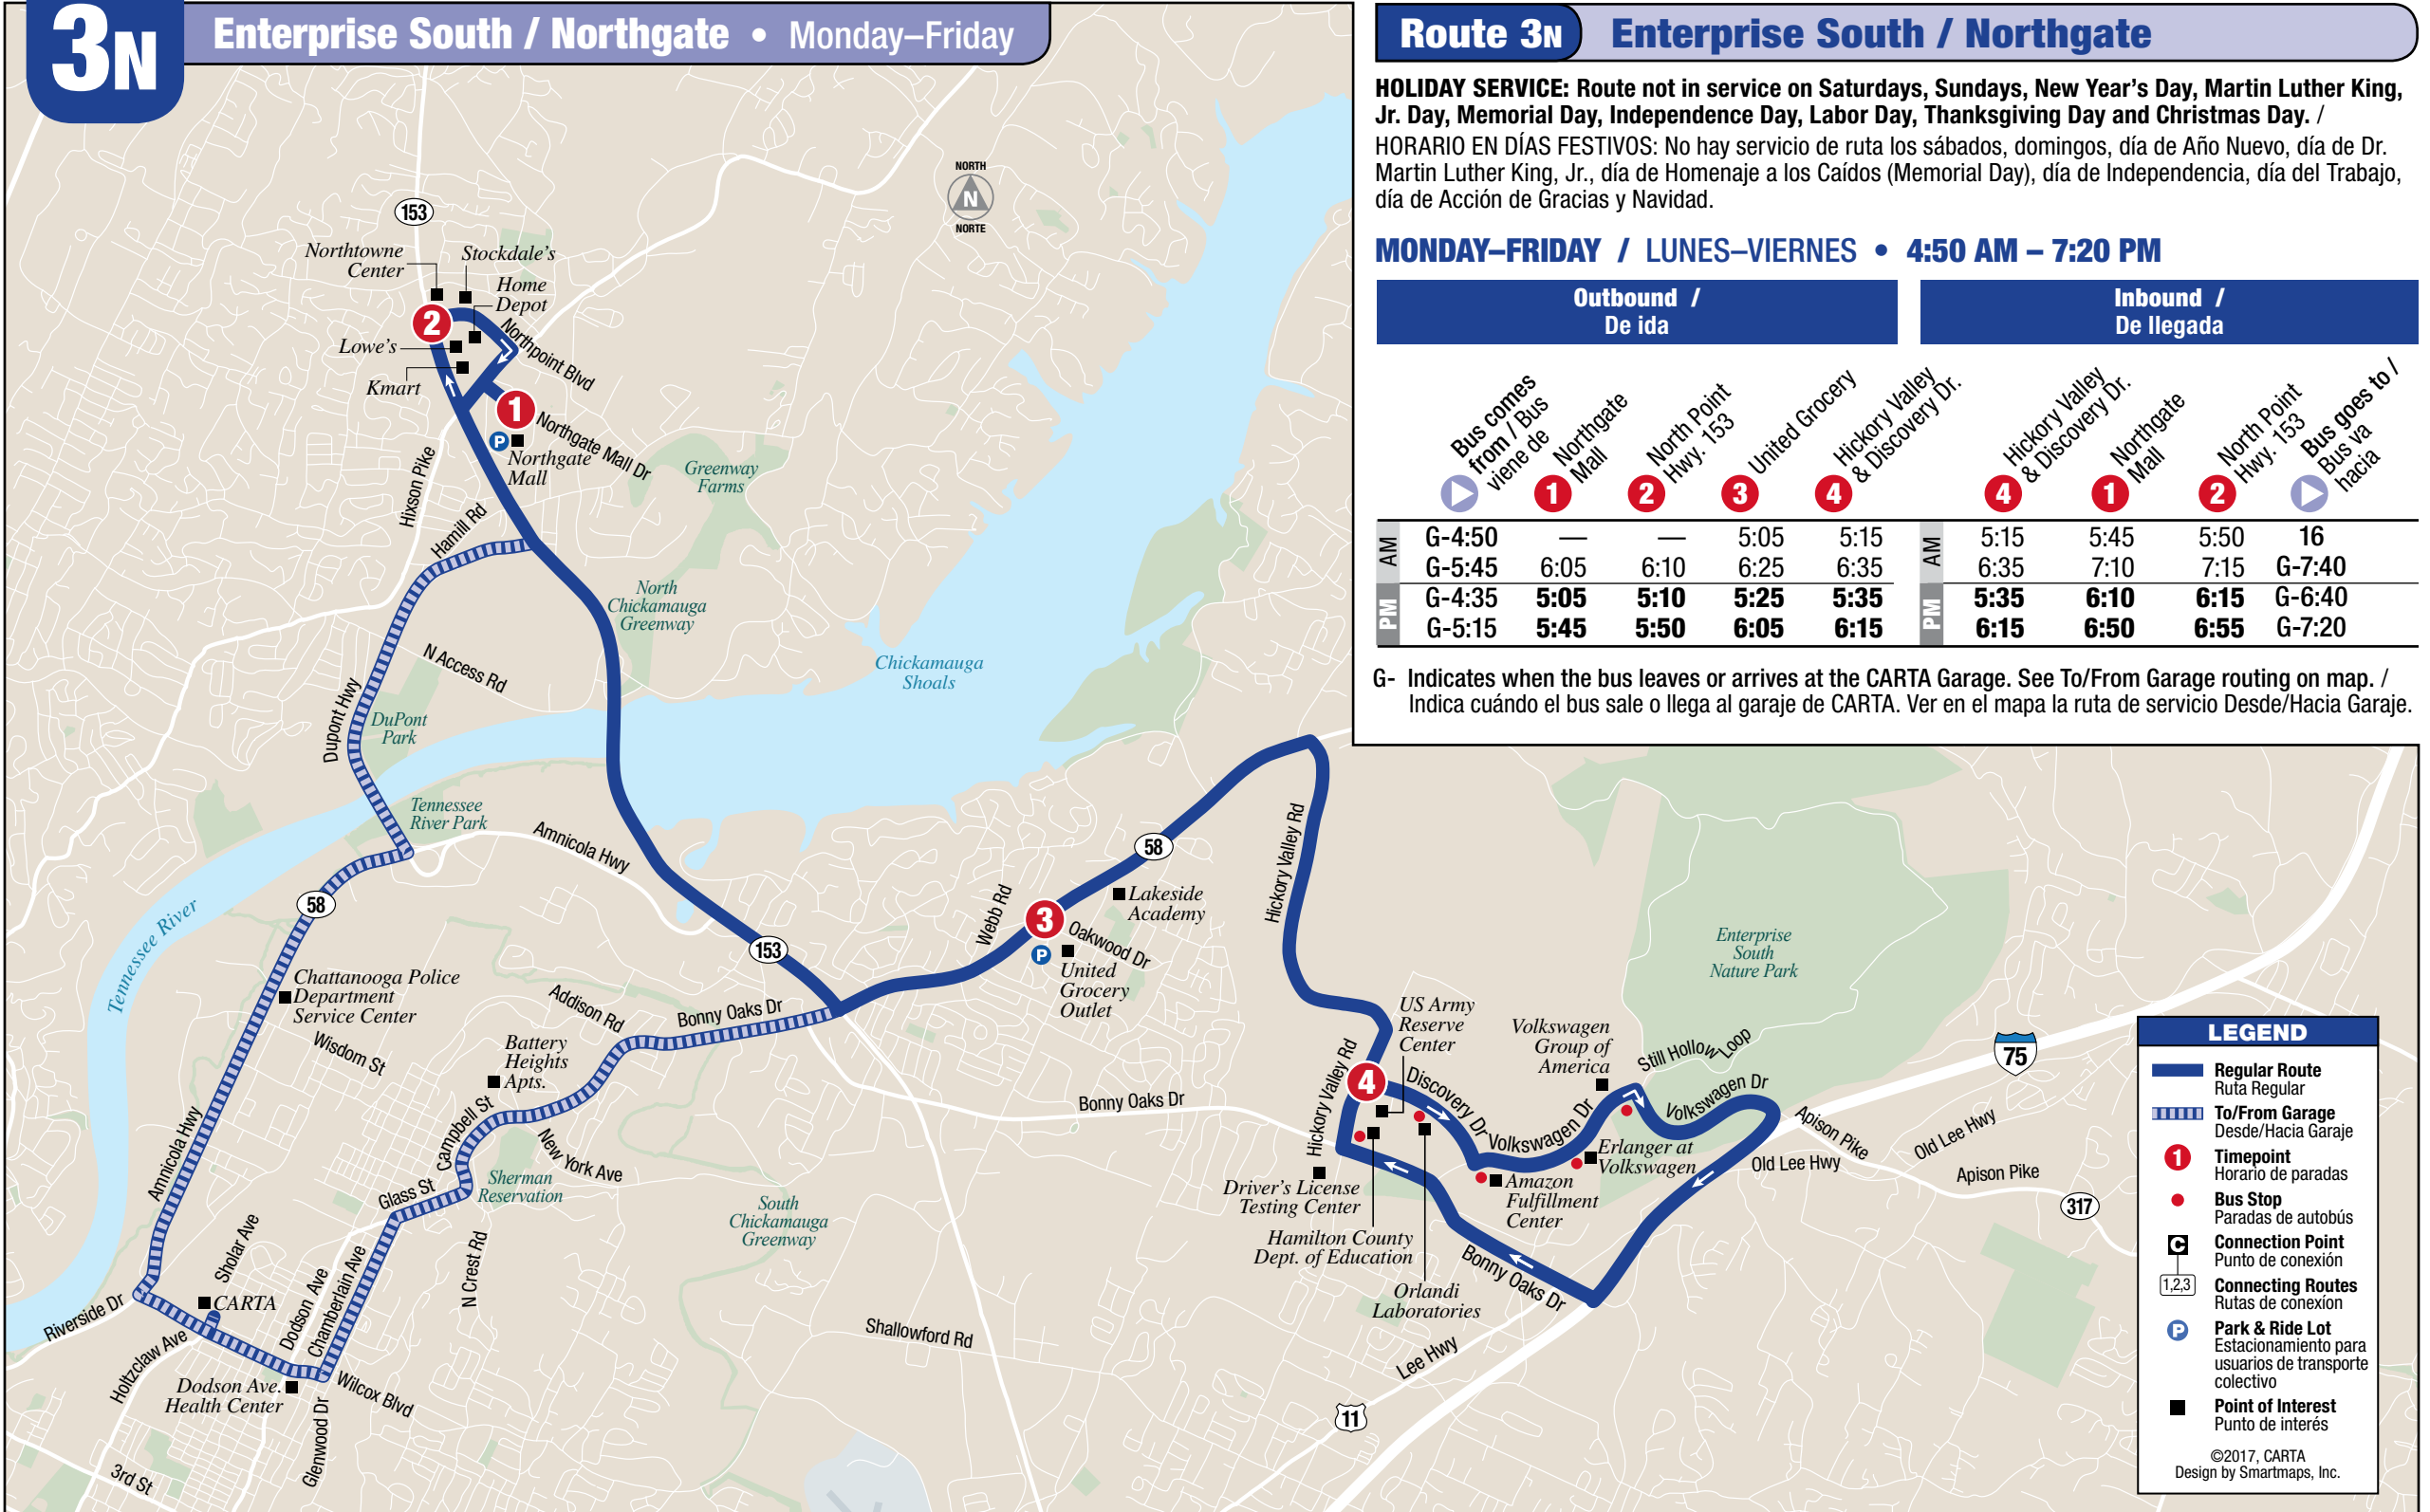

**HOLIDAY SERVICE:** Route not in service on Saturdays, Sundays, New Year's Day, Martin Luther King, Jr. Day, Memorial Day, Independence Day, Labor Day, Thanksgiving Day and Christmas Day. /  
**HORARIO EN DÍAS FESTIVOS:** No hay servicio de ruta los sábados, domingos, día de Año Nuevo, día de Dr. Martin Luther King, Jr., día de Homenaje a los Caídos (Memorial Day), día de Independencia, día del Trabajo, día de Acción de Gracias y Navidad.

**MONDAY–FRIDAY / LUNES–VIERNES • 4:50 AM – 7:20 PM**

	Outbound / De ida				Inbound / De llegada				
	Bus comes from / Bus viene de	1 Northgate Mall	2 North Point Hwy. 153	3 United Grocery	4 Hickory Valley & Discovery Dr.	4 Hickory Valley & Discovery Dr.	1 Northgate Mall	2 North Point Hwy. 153	Bus goes to / Bus va hacia
AM	G-4:50	—	—	5:05	5:15	5:15	5:45	5:50	16
	G-5:45	6:05	6:10	6:25	6:35	6:35	7:10	7:15	G-7:40
PM	G-4:35	5:05	5:10	5:25	5:35	5:35	6:10	6:15	G-6:40
	G-5:15	5:45	5:50	6:05	6:15	6:15	6:50	6:55	G-7:20

G- Indicates when the bus leaves or arrives at the CARTA Garage. See To/From Garage routing on map. /  
 Indica cuándo el bus sale o llega al garaje de CARTA. Ver en el mapa la ruta de servicio Desde/Hacia Garaje.

**LEGEND**

- Regular Route Ruta Regular
- ▬▬▬ To/From Garage Desde/Hacia Garaje
- 1** Timepoint Horario de paradas
- Bus Stop Paradas de autobuses
- C** Connection Point Punto de conexión
- 1,2,3 Connecting Routes Rutas de conexión
- P** Park & Ride Lot Estacionamiento para usuarios de transporte colectivo
- Point of Interest Punto de interés