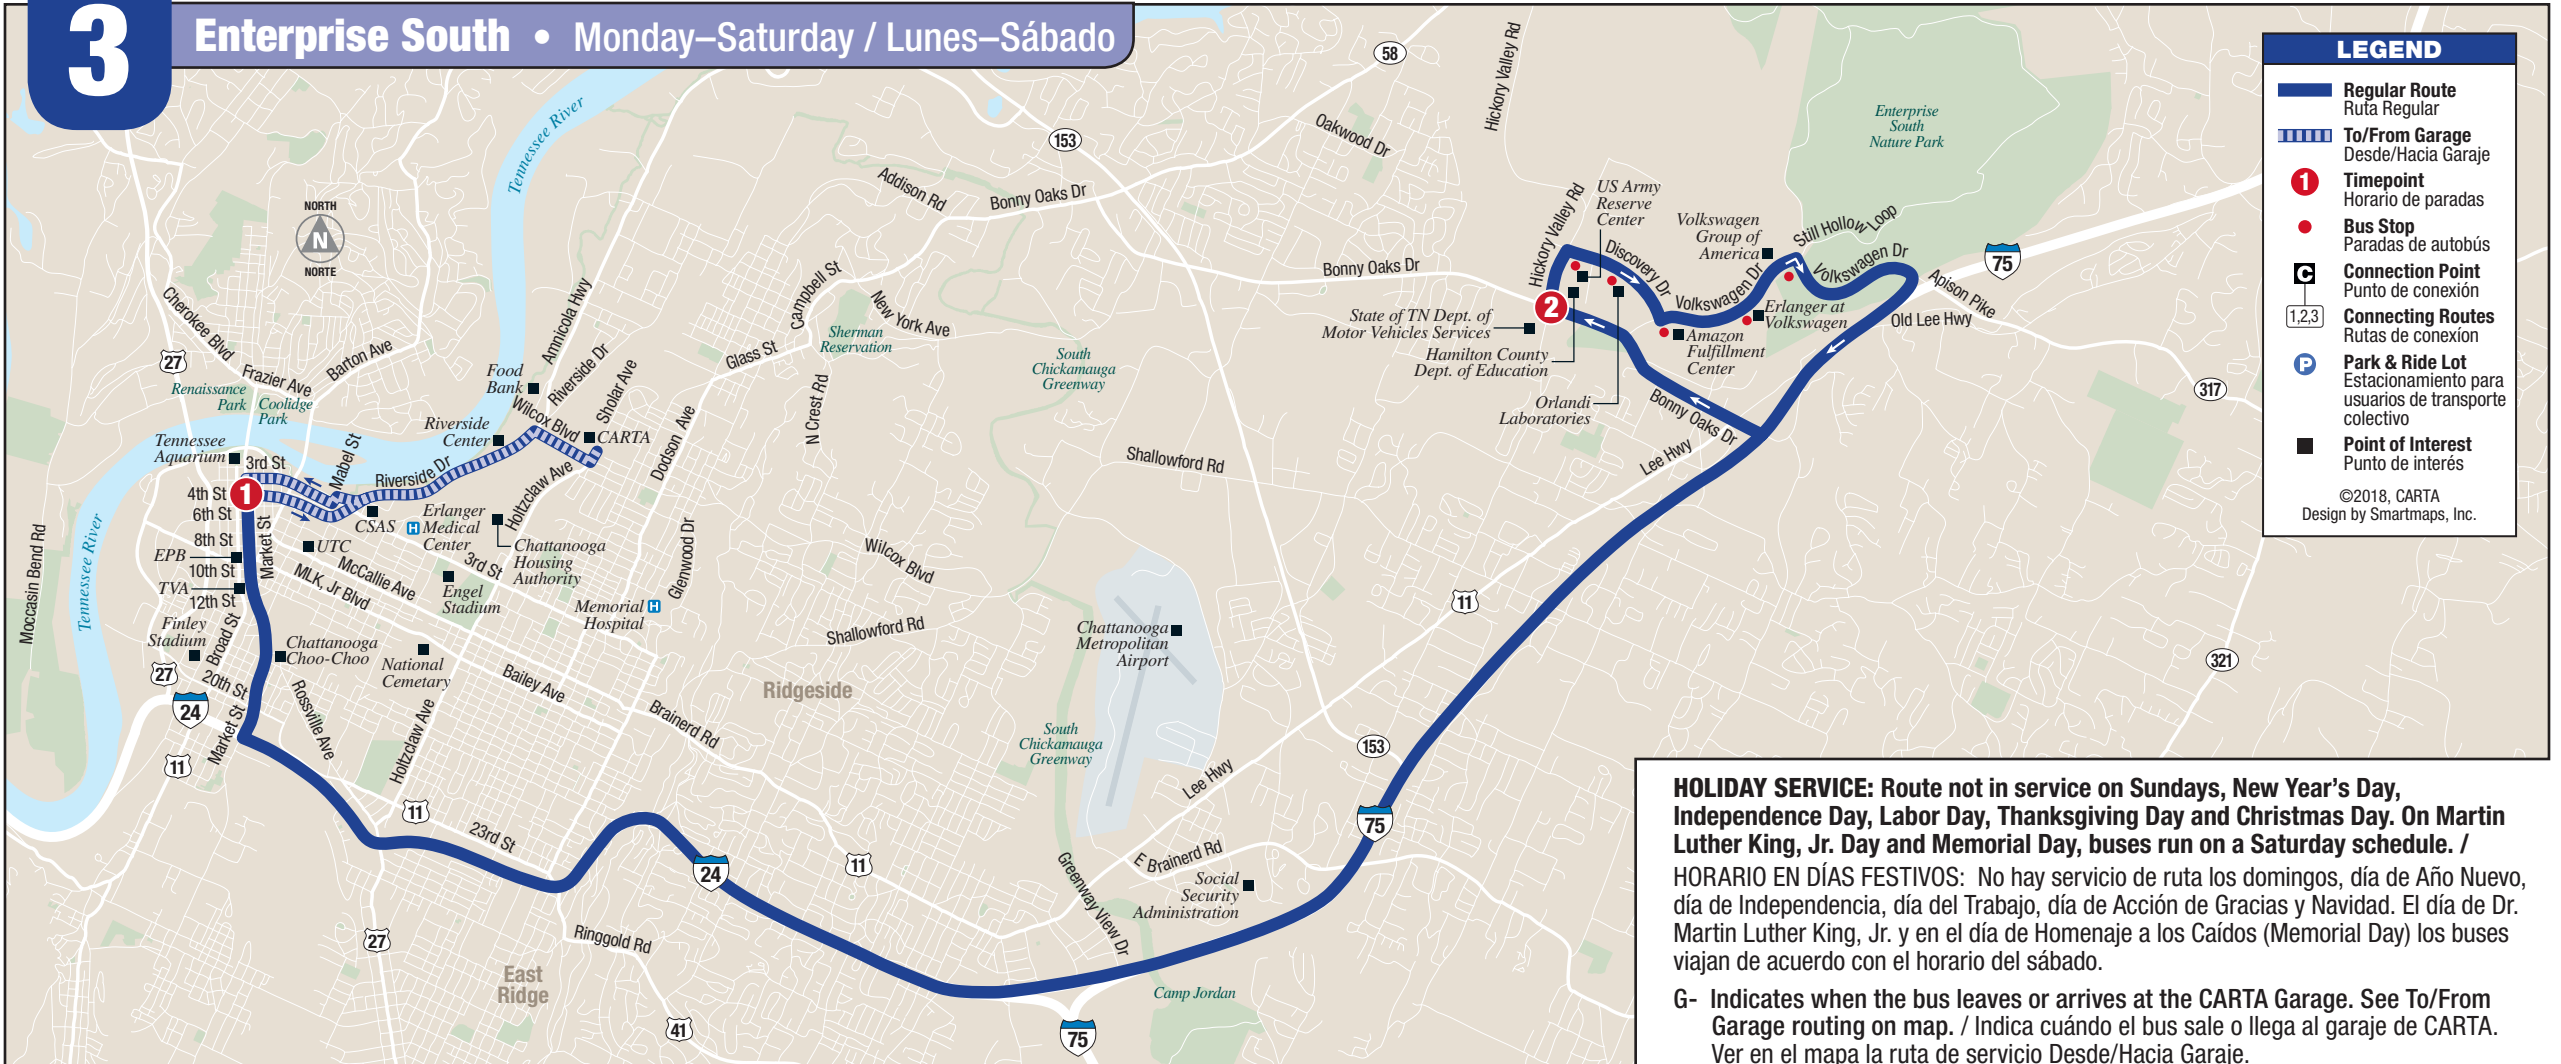

3

Enterprise South • Monday–Saturday / Lunes–Sábado

HOLIDAY SERVICE: Route not in service on Sundays, New Year's Day, Independence Day, Labor Day, Thanksgiving Day and Christmas Day. On Martin Luther King, Jr. Day and Memorial Day, buses run on a Saturday schedule. / **HORARIO EN DÍAS FESTIVOS:** No hay servicio de ruta los domingos, día de Año Nuevo, día de Independencia, día del Trabajo, día de Acción de Gracias y Navidad. El día de Dr. Martin Luther King, Jr. y en el día de Homenaje a los Caídos (Memorial Day) los buses viajan de acuerdo con el horario del sábado.

G- Indicates when the bus leaves or arrives at the CARTA Garage. See To/From Garage routing on map. / Indica cuándo el bus sale o llega al garaje de CARTA. Ver en el mapa la ruta de servicio Desde/Hacia Garaje.

Route 3 Enterprise South (Sur)

MONDAY–FRIDAY / LUNES–VIERNES • 4:45 AM – 7:05 PM

	Outbound from Downtown / Saliendo del Centro			Inbound to Downtown / De ida hacia el Centro		
	Bus comes from / Bus viene de	1 4th & Market	2 Bonny Oaks & Hickory Valley Rd.	2 Bonny Oaks & Hickory Valley Rd.	1 4th & Market	Bus goes to / Bus va hacia
AM	G-4:45	4:55	5:20	5:20	6:00	9
	G-5:55	6:05	6:35	6:35	7:15	3
	G-6:25	6:35	7:05	7:05	7:45	G-8:00
	3	7:15	7:50	7:50	8:30	G-8:45
PM	4	4:15	5:00	5:00	5:35	G-5:50
	G-4:40	4:50	5:35	5:35	6:10	G-6:25
	10A	5:35	6:15	6:15	6:50	G-7:05

Route 3 Enterprise South (Sur)

SATURDAY / SÁBADO • 4:45 AM – 6:48 PM

	Outbound from Downtown / Saliendo del Centro			Inbound to Downtown / De ida hacia el Centro		
	Bus comes from / Bus viene de	1 4th & Market	2 Bonny Oaks & Hickory Valley Rd.	2 Bonny Oaks & Hickory Valley Rd.	1 4th & Market	Bus goes to / Bus va hacia
AM	G-4:45	4:55	5:20	5:20	6:05	3
	3	6:05	6:35	6:35	7:20	3
	G-6:25	6:35	7:05	7:05	7:35	4
	3	7:20	7:50	7:50	8:25	G-8:40
PM	G-4:05	4:15	5:00	5:00	5:35	3
	G-4:40	4:50	5:35	5:35	6:08	21
	3	5:35	6:15	6:15	6:48	21