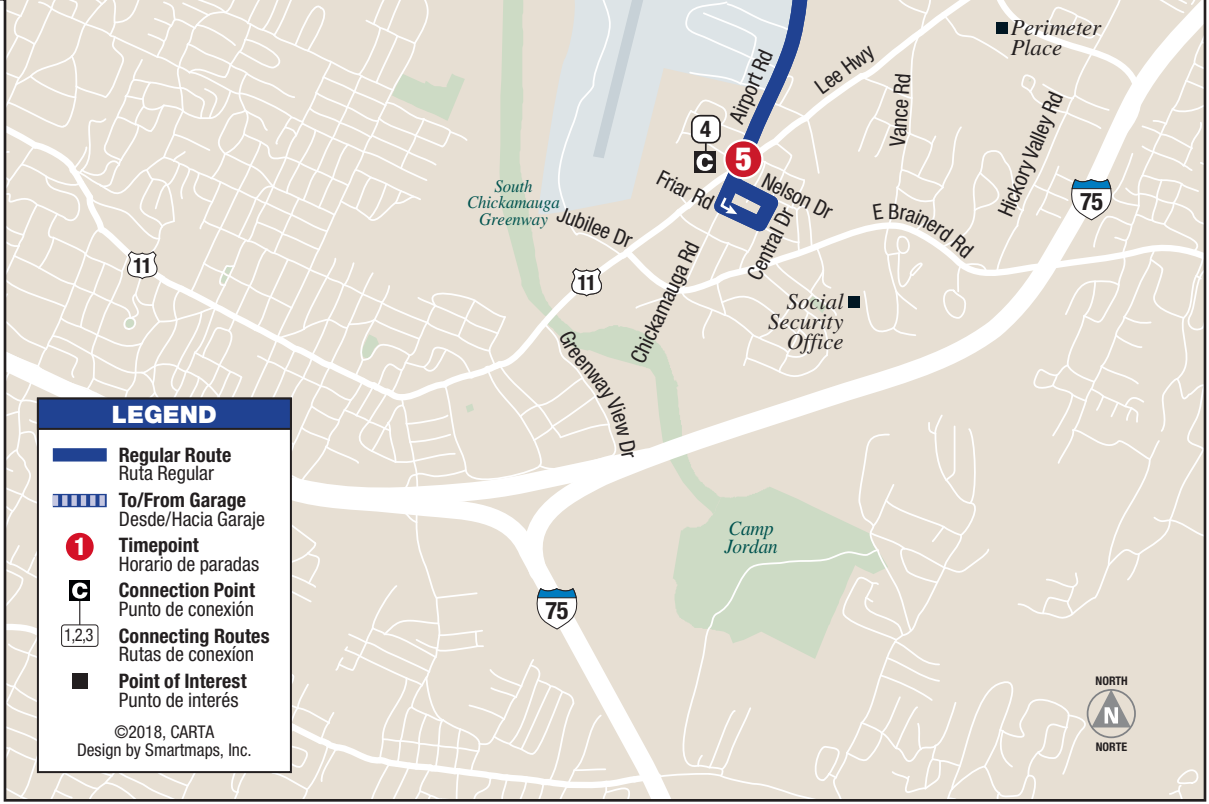

Route 19 Cromwell Road

HOLIDAY SERVICE: Route not in service on Saturdays, Sundays, New Year's Day, Martin Luther King, Jr. Day, Memorial Day, Independence Day, Labor Day, Thanksgiving Day and Christmas Day. / **HORARIO EN DÍAS FESTIVOS:** No hay servicio de ruta los sábados, domingos, día de Año Nuevo, día de Dr. Martin Luther King, Jr., día de Homenaje a los Caídos (Memorial Day), día de Independencia, día del Trabajo, día de Acción de Gracias y Navidad.

MONDAY–FRIDAY / LUNES–VIERNES • 6:00 AM – 7:35 PM

Outbound from Downtown / Saliendo del Centro						Inbound to Downtown / De ida hacia el Centro						
	1	2	3	4	5		5	6	3	2	7	
	Bus comes from / viene de	10th & Market	Wilcox & Holtzclaw	Wilcox & Greenwood	Chattanooga Metro Airport	Airport Rd. & Lee Hwy.	Airport Rd. & Lee Hwy.	Cromwell Hills	Wilcox & Greenwood	Wilcox & Holtzclaw	4th & Market	Bus goes to / Bus va hacia
AM	7	6:00	6:15	6:25	6:35	6:40	6:40	6:55	7:03	7:13	7:25	19
	19	7:30	7:45	7:55	8:05	8:10	8:10	8:25	8:33	8:43	8:55	G-9:10
	7	9:00	9:15	9:25	9:35	9:40	9:40	9:55	10:03	10:13	10:25	19
	19	10:30	10:45	10:55	11:05	11:10	11:10	11:25	11:33	11:43	11:55	19
PM	19	12:05	12:20	12:30	12:40	12:45	12:45	1:00	1:08	1:18	1:30	G-1:45
	7	2:10	2:25	2:35	2:45	2:50	2:50	3:05	3:13	3:23	3:35	G-3:50
	7	4:20	4:35	4:45	4:55	5:00	5:00	5:15	5:23	5:33	5:45	19
	19	5:55	6:10	6:20	6:30	6:35	6:35	6:50	6:58	7:08	7:20	G-7:35

G- Indicates when the bus leaves or arrives at the CARTA Garage. See To/From Garage routing on map. / Indica cuándo el bus sale o llega al garaje de CARTA. Ver en el mapa la ruta de servicio Desde/Hacia Garaje.

LEGEND

- Regular Route Ruta Regular
- ▬▬▬ To/From Garage Desde/Hacia Garaje
- 1 Timepoint Horario de paradas
- C Connection Point Punto de conexión
- 1,2,3 Connecting Routes Rutas de conexión
- Point of Interest Punto de interés