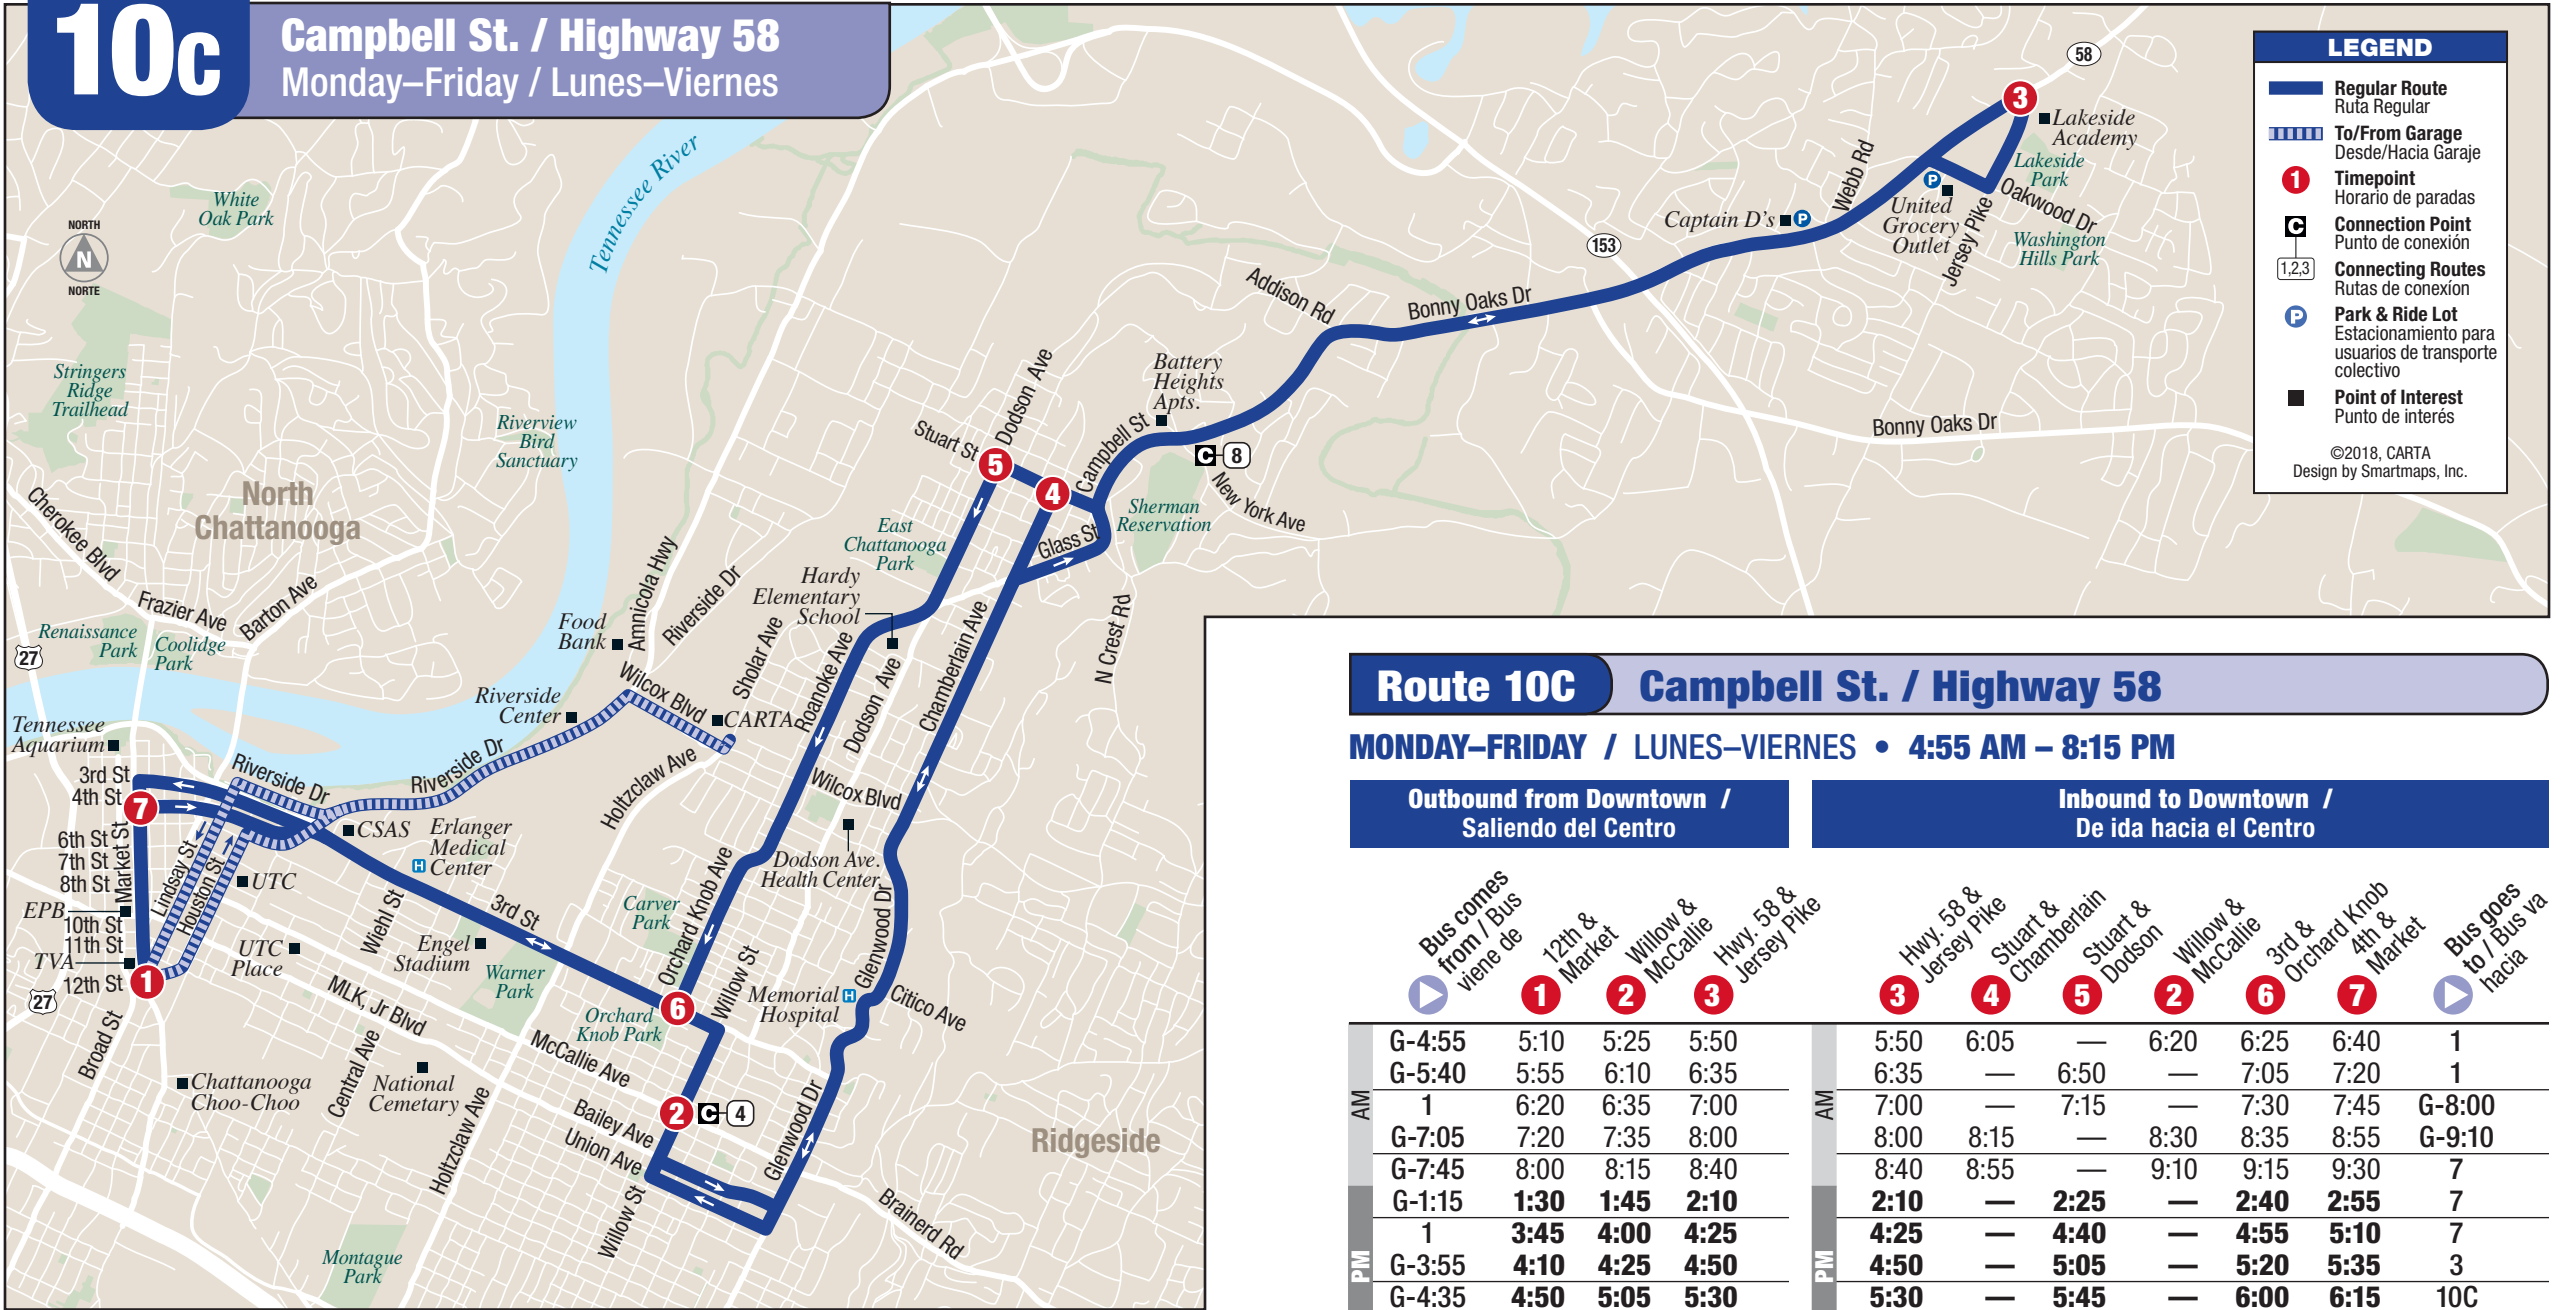

10c

Campbell St. / Highway 58 Monday–Friday / Lunes–Viernes

LEGEND

- Regular Route / Ruta Regular
- ▬▬▬ To/From Garage / Desde/Hacia Garaje
- 1 Timepoint / Horario de paradas
- G Connection Point / Punto de conexión
- 1,2,3 Connecting Routes / Rutas de conexión
- P Park & Ride Lot / Estacionamiento para usuarios de transporte colectivo
- Point of Interest / Punto de interés

©2018, CARTA
Design by Smartmaps, Inc.

Route 10C Campbell St. / Highway 58

MONDAY–FRIDAY / LUNES–VIERNES • 4:55 AM – 8:15 PM

Outbound from Downtown / Saliendo del Centro **Inbound to Downtown / De ida hacia el Centro**

	Bus comes from / Bus viene de	1 12th & Market	2 Willow & McCallie	3 Hwy. 58 & Jersey Pike	3 Hwy. 58 & Jersey Pike	4 Stuart & Chamberlain	5 Stuart & Dodson	2 Willow & McCallie	6 3rd & Orchard Knob	7 4th & Market	Bus goes to / Bus va hacia
AM	G-4:55	5:10	5:25	5:50	5:50	6:05	—	6:20	6:25	6:40	1
	G-5:40	5:55	6:10	6:35	6:35	—	6:50	—	7:05	7:20	1
	1	6:20	6:35	7:00	7:00	—	7:15	—	7:30	7:45	G-8:00
	G-7:05	7:20	7:35	8:00	8:00	8:15	—	8:30	8:35	8:55	G-9:10
	G-7:45	8:00	8:15	8:40	8:40	8:55	—	9:10	9:15	9:30	7
PM	G-1:15	1:30	1:45	2:10	2:10	—	2:25	—	2:40	2:55	7
	1	3:45	4:00	4:25	4:25	—	4:40	—	4:55	5:10	7
	G-3:55	4:10	4:25	4:50	4:50	—	5:05	—	5:20	5:35	3
	G-4:35	4:50	5:05	5:30	5:30	—	5:45	—	6:00	6:15	10C
	10A	6:25	6:40	7:05	7:05	7:20	—	7:35	7:40	8:00	G-8:15

G- Indicates when the bus leaves or arrives at the CARTA Garage. See To/From Garage routing on map. /
 Indica cuándo el bus sale o llega al garaje de CARTA. Ver en el mapa la ruta de servicio Desde/Hacia Garaje.
 * Bus travels from Garage via Holtzclaw, McCallie, Lindsay, Market to regular route. /
 El bus viaja desde el garaje por la vía Holtzclaw, McCallie, Lindsay, Market hacia la ruta regular.
 10A indicates Avondale, 10G indicates Glenwood, and 10C indicates Campbell St. and Hwy 58.
 10A indica Avondale, 10G indica Glenwood, y 10C indica Campbell St. y Hwy 58.