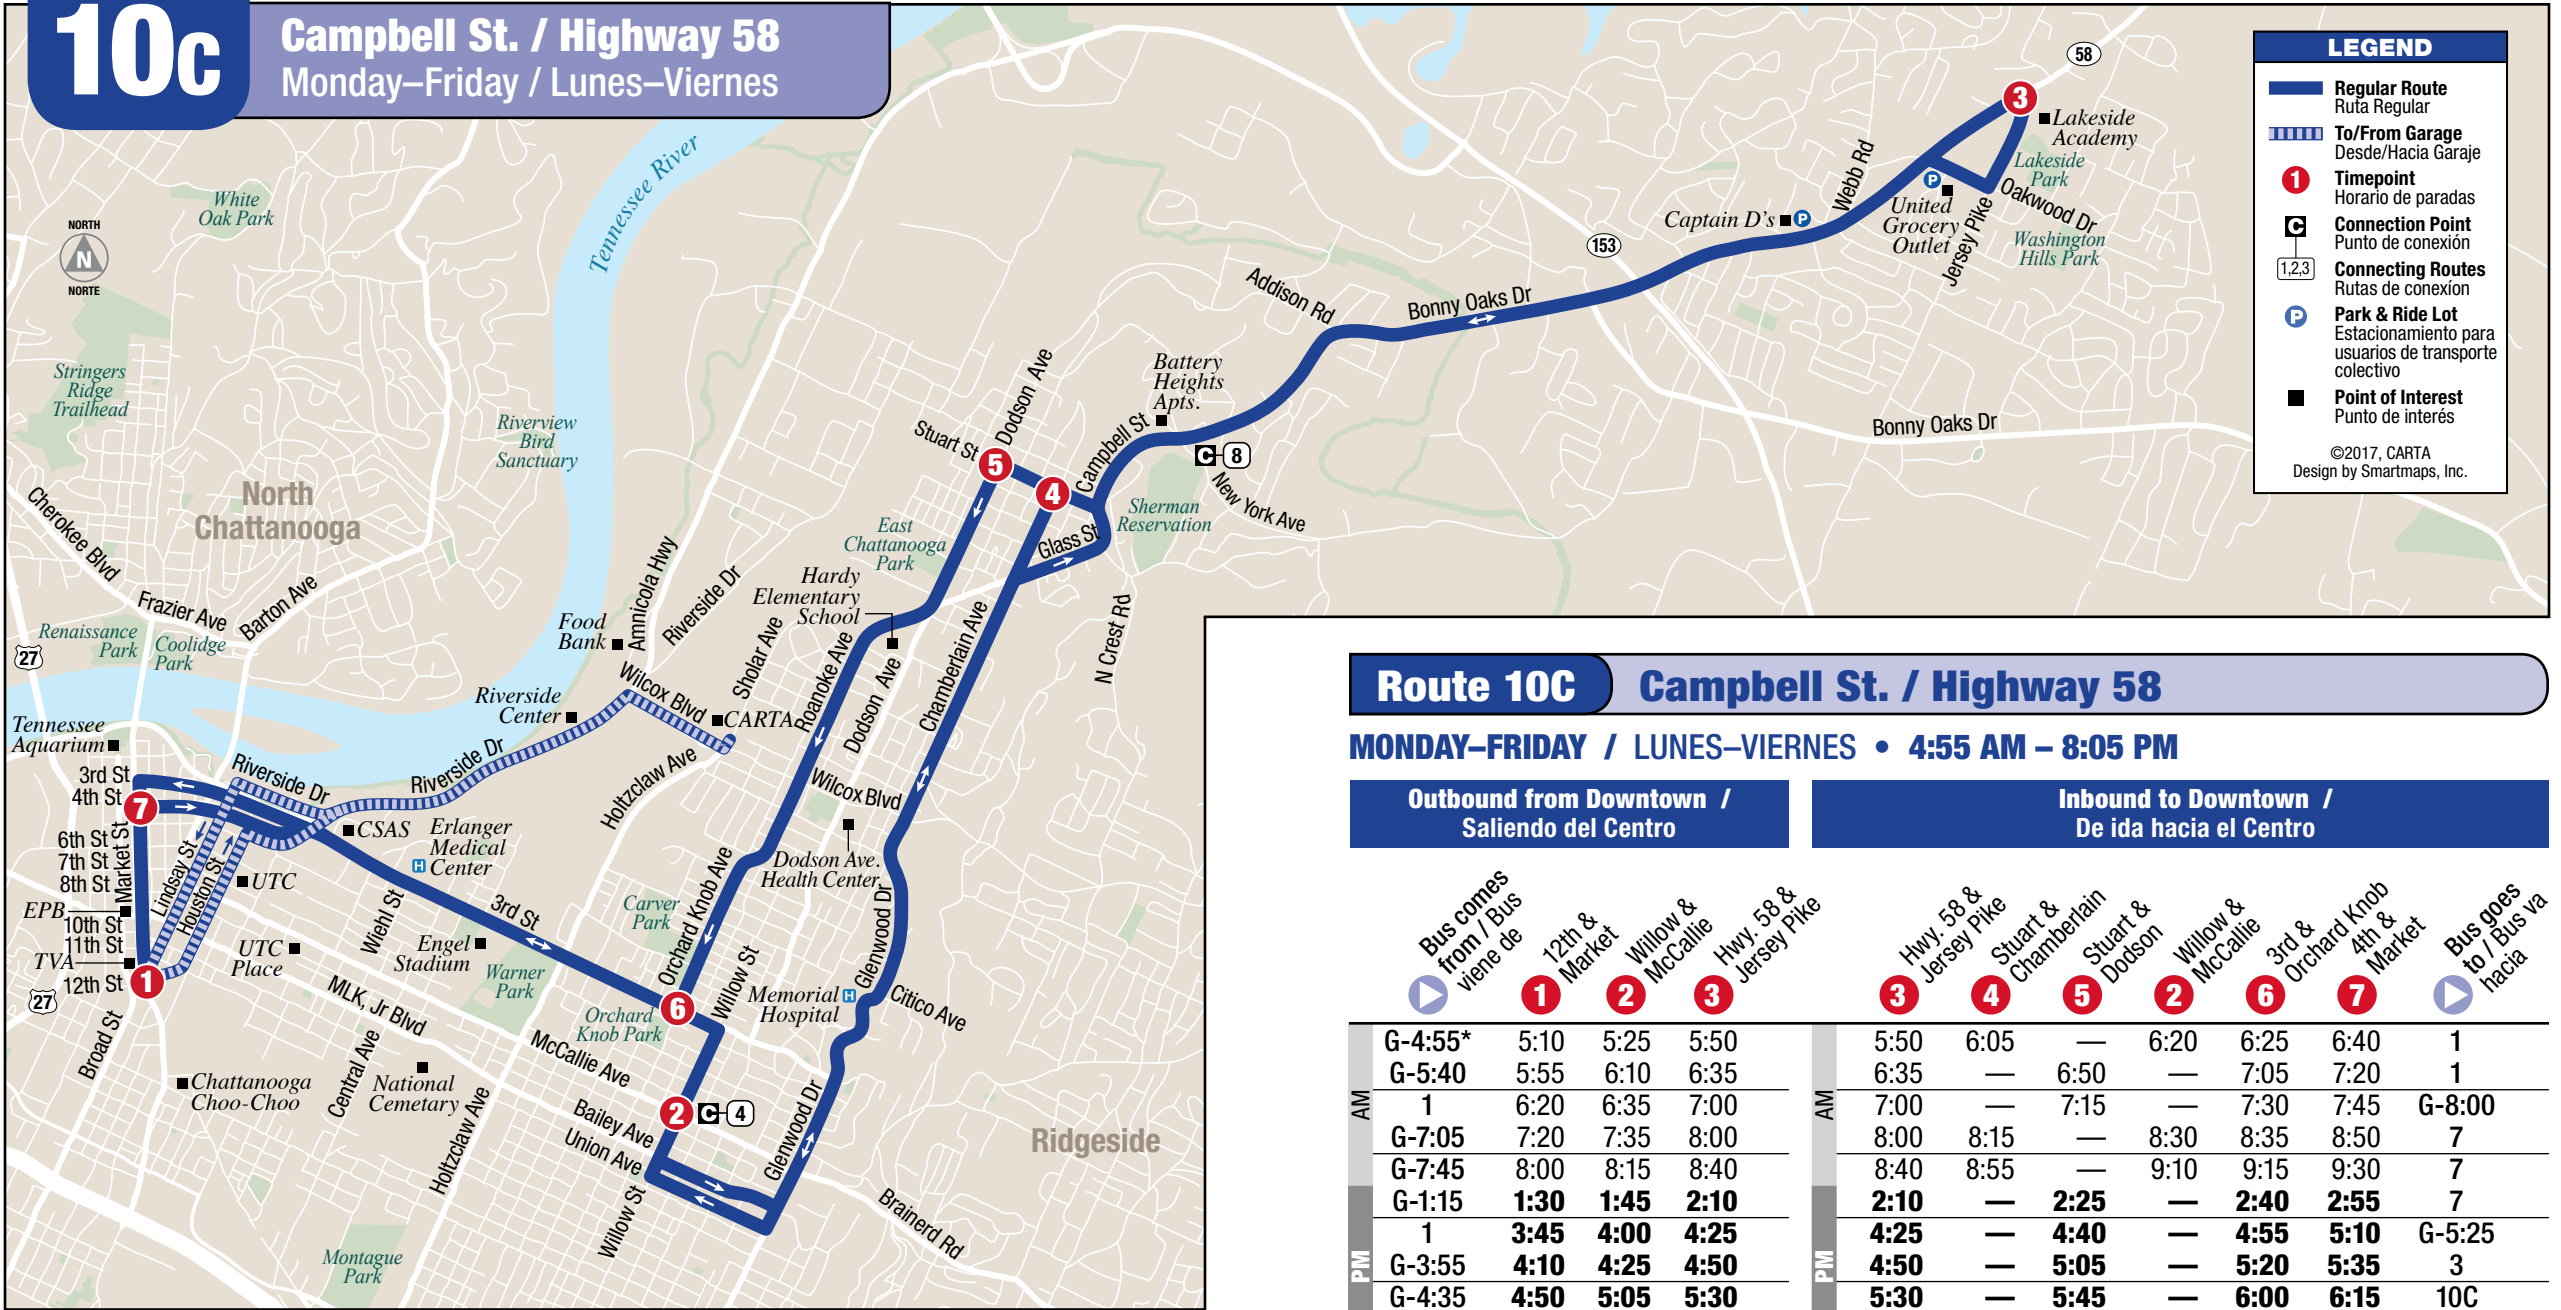

10c

Campbell St. / Highway 58 Monday–Friday / Lunes–Viernes

LEGEND

- Regular Route / Ruta Regular
- ▬▬▬ To/From Garage / Desde/Hacia Garaje
- 1 Timepoint / Horario de paradas
- G Connection Point / Punto de conexión
- 1,2,3 Connecting Routes / Rutas de conexión
- P Park & Ride Lot / Estacionamiento para usuarios de transporte colectivo
- Point of Interest / Punto de interés

©2017, CARTA
Design by Smartmaps, Inc.

Route 10C Campbell St. / Highway 58

MONDAY-FRIDAY / LUNES-VIERNES • 4:55 AM – 8:05 PM

Outbound from Downtown / Saliendo del Centro **Inbound to Downtown / De ida hacia el Centro**

	Bus comes from / Bus viene de	1 12th & Market	2 Willow & McCallie	3 Hwy. 58 & Jersey Pike	3 Hwy. 58 & Jersey Pike	4 Stuart & Chamberlain	5 Stuart & Dodson	2 Willow & McCallie	6 3rd & Orchard Knob	7 4th & Market	Bus goes to / Bus va hacia
AM	G-4:55*	5:10	5:25	5:50	5:50	6:05	—	6:20	6:25	6:40	1
	G-5:40	5:55	6:10	6:35	6:35	—	6:50	—	7:05	7:20	1
	1	6:20	6:35	7:00	7:00	—	7:15	—	7:30	7:45	G-8:00
	G-7:05	7:20	7:35	8:00	8:00	8:15	—	8:30	8:35	8:50	7
	G-7:45	8:00	8:15	8:40	8:40	8:55	—	9:10	9:15	9:30	7
PM	G-1:15	1:30	1:45	2:10	2:10	—	2:25	—	2:40	2:55	7
	1	3:45	4:00	4:25	4:25	—	4:40	—	4:55	5:10	G-5:25
	G-3:55	4:10	4:25	4:50	4:50	—	5:05	—	5:20	5:35	3
	G-4:35	4:50	5:05	5:30	5:30	—	5:45	—	6:00	6:15	10C
	10A	6:25	6:40	7:05	7:05	7:20	—	7:35	7:40	7:50	G-8:05

G- Indicates when the bus leaves or arrives at the CARTA Garage. See To/From Garage routing on map. /
 Indica cuándo el bus sale o llega al garaje de CARTA. Ver en el mapa la ruta de servicio Desde/Hacia Garaje.
 * Bus travels from Garage via Holtzclaw, McCallie, Lindsay, Market to regular route. /
 El bus viaja desde el garaje por la vía Holtzclaw, McCallie, Lindsay, Market hacia la ruta regular.
 10A indicates Avondale, 10G indicates Glenwood, and 10C indicates Campbell St. and Hwy 58.
 10A indica Avondale, 10G indica Glenwood, y 10C indica Campbell St. y Hwy 58.